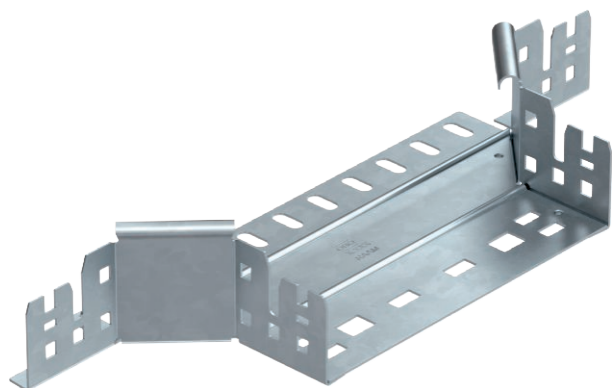

## Montāžas/atzarojuma detaļa 60

Art.-Nr. 6041254

**OBO**  
BETTERMANN

Piemontējams atzarojums ar ātrās savienošanas sistēmu. Visiem kabeļu kanālu tiptiem ar malas augstumu 60 mm.

<b>St</b>	Tērauds
<b>FT</b>	karsti cinkots

### Pamatdati

Art.-Nr.	6041254
Tips	RAAM 620 FT
Apzīmējums 1	T-Izvads
Apzīmējums 2	ar Magic savienojumu
Dimensija	60x200
Materiāls	Tērauds
Materiāla saīsinājums	St
Virsmas	karsti cinkots
Virsmas atbilstoši DIN	DIN EN ISO 1461
Virsmas saīsinājums	FT
Mazākā VK vienība (VG)	1,00 gab.
Svars	54,20 kg/100 gab.

### Tehniskie dati

Platums	200,00 mm
Malas augstums	60,00 mm
Izmērs B	200,00 mm
Savienotāja izpildījums	iebūvēts savienotājs
Izmēri	60x200 mm
Loksnes biezums	1,25 mm
Piemērots funkciju nodrošināšanai	<input type="checkbox"/>
Metāla biezums	1,25 mm
Pamatnes plāksnes materiāla biezums	1,25 mm
NATO perforācijas šablons	<input type="checkbox"/>
Nerūsējošs tērauds, kodināts	<input type="checkbox"/>
Gara laiduma izpildījums	<input type="checkbox"/>