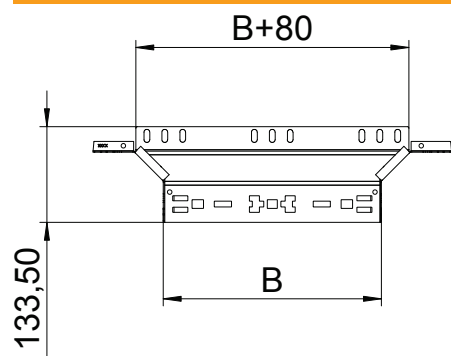

## Montāžas/atzarojuma detaļa 60

Art.-Nr. 6041254

**OBO**  
BETTERMANN

Piemontējams atzarojums ar ātrās savienošanas sistēmu. Visiem kabeļu kanālu tiptiem ar malas augstumu 60 mm.

<b>St</b>	Tērauds
<b>FT</b>	karsti cinkots

### Pamatdati

Art.-Nr.	6041254
Tips	RAAM 620 FT
Apzīmējums 1	T-Izvads
Apzīmējums 2	ar Magic savienojumu
Dimensija	60x200
Materiāls	Tērauds
Materiāla saīsinājums	St
Virsmas	karsti cinkots
Virsmas atbilstoši DIN	DIN EN ISO 1461
Virsmas saīsinājums	FT
Mazākā VK vienība (VG)	1,00 gab.
Svars	54,20 kg/100 gab.

### Tehniskie dati

Platums	200,00 mm
Malas augstums	60,00 mm
Izmērs B	200,00 mm
Savienotāja izpildījums	iebūvēts savienotājs
Izmēri	60x200 mm
Loksnes biezums	1,25 mm
Piemērots funkciju nodrošināšanai	<input type="checkbox"/>
Metāla biezums	1,25 mm
Pamatnes plāksnes materiāla biezums	1,25 mm
NATO perforācijas šablons	<input type="checkbox"/>
Nerūsējošs tērauds, kodināts	<input type="checkbox"/>
Gara laiduma izpildījums	<input type="checkbox"/>