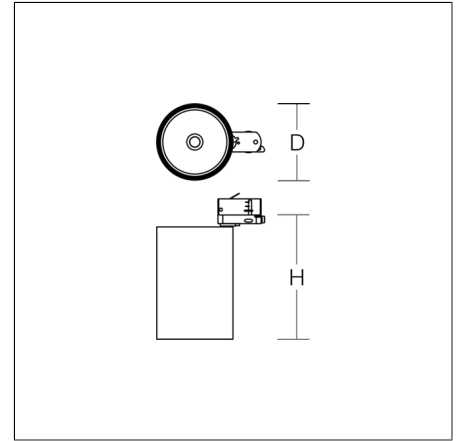

DEECOS S maxi

742222.002.76 | Opbouwspots

Opbouwspots
4051859852209
D 123, H 200

Spanningsrail aan plafond, Spanningsraila
aan de wand
verkeer wit, mat (RAL 9016)

LED-aanbouwspot in modern design zonder zichtbare koelribben. Behuizing spuitgietaluminium gepoedercoat. 356° horizontaal draaibaar en 90° verticaal zwenkbaar. Zwarte kunststofring met naar achteren geplaatste LED voor zijwaartse antiverblinding. Zonder gereedschap te vervangen optische module met reflector van MIRO-Silver met 98% totale lichtreflectie voor uitstekende efficiëntie. Beste kleurweergave Ra>90. Met adapter voor 3-fasige DALI-spanningsrails van RZB. Geschikt voor Spanningsrail aan plafond, Spanningsraila aan de wand. Converter met uitstekende eigenschappen op het gebied van flikkervrij licht en stroboscoopeffect. Zonder gereedschap te monteren toebehoren: verwisselbare optiek, decoratieve glazen, honingraatroosters, afdekplaten helder en gematteerd, kunststofring wit voor het vervangen.

Productgegevens

Diameter D	123 mm
Hoogte H	200 mm
Gewicht	1.46 kg
Lichtbron	LED
Kleurtemperatuur	3000 K
Effectieve lichtstroom	4350 lm
Systeemvermogen	35 W
Armatuur efficiëntie	124 lm/W
Glare evaluatie UGR (4H 8H)	14,9
Uitstralingshoek	33°
Levensduur	50000 h (L90/B10)
Kleurweergave-index CRI	92
Kleurtolerantie	2
Fotobiologische veiligheid conform EN 62471	Risicogroep 1
Bedrijfsapparaat	Converter dimbaar
Controle	DALI
Spanning	220 - 240 V / 50 - 60 Hz
Armaturen aan zekering B10A	21
Armaturen aan zekering B16A	34
Armaturen aan zekering C10A	35
Armaturen aan zekering C16A	57
Inschakelstroom / Inschakeltijd	18 A / 250 µs
CIE Flux Code / CEN Flux Code	100 100 100 100 100
Beschermingsgraad	IP 20
Beschermingsklasse	I
Gloeidraadtest	650°C - 30 seconden
Slagvastheid	IK06
Omgevingstemperatuur	25 °C
Conformiteitsmerkteken	CE, EAC