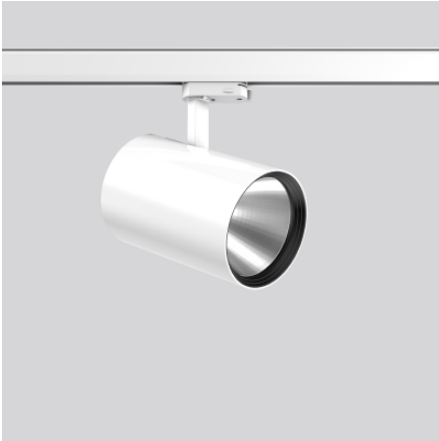

DEECOS S maxi

742222.002.76 | Opbouwspots

Opbouwspots
4051859852209
D 123, H 200

Spanningsrail aan plafond, Spanningsraila
aan de wand
verkeer wit, mat (RAL 9016)

LED-aanbouwspot in modern design zonder zichtbare koelribben. Behuizing spuitgietaluminium gepoedercoat. 356° horizontaal draaibaar en 90° verticaal zwenkbaar. Zwarte kunststofring met naar achteren geplaatste LED voor zijwaartse antiverblinding. Zonder gereedschap te vervangen optische module met reflector van MIRO-Silver met 98% totale lichtreflectie voor uitstekende efficiëntie. Beste kleurweergave Ra>90. Met adapter voor 3-fasige DALI-spanningsrails van RZB. Geschikt voor Spanningsrail aan plafond, Spanningsraila aan de wand. Converter met uitstekende eigenschappen op het gebied van flikkervrij licht en stroboscoopeffect. Zonder gereedschap te monteren toebehoren: verwisselbare optiek, decoratieve glazen, honingraatroosters, afdekplaten helder en gematteerd, kunststofring wit voor het vervangen.

Productgegevens

Diameter D	123 mm
Hoogte H	200 mm
Gewicht	1.46 kg
Lichtbron	LED
Kleurtemperatuur	3000 K
Effectieve lichtstroom	4350 lm
Systeemvermogen	35 W
Armatuur efficiëntie	124 lm/W
Glare evaluatie UGR (4H 8H)	14,9
Uitstralingshoek	33°
Levensduur	50000 h (L90/B10)
Kleurweergave-index CRI	92
Kleurtolerantie	2
Fotobiologische veiligheid conform EN 62471	Risicogroep 1
Bedrijfsapparaat	Converter dimbaar
Controle	DALI
Spanning	220 - 240 V / 50 - 60 Hz
Armaturen aan zekering B10A	21
Armaturen aan zekering B16A	34
Armaturen aan zekering C10A	35
Armaturen aan zekering C16A	57
Inschakelstroom / Inschakeltijd	18 A / 250 µs
CIE Flux Code / CEN Flux Code	100 100 100 100 100
Beschermingsgraad	IP 20
Beschermingsklasse	I
Gloeidraadtest	650°C - 30 seconden
Slagvastheid	IK06
Omgevingstemperatuur	25 °C
Conformiteitsmerkteken	CE, EAC