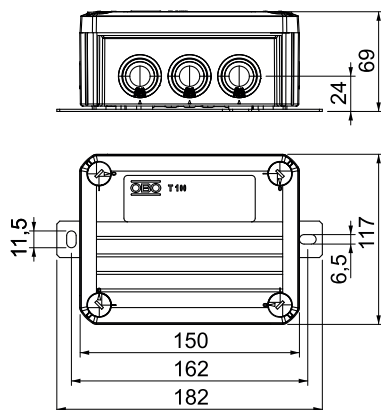

E30 E90 IP 66 E60

PP Polipropilēns

Pamatdati

Art.-Nr.	7205758
Tips	T100ED 06A2F
Dimensija	150x116x67
Krāsa	pasteļoranžs
RAL numurs	2003
Materiāls	Polipropilēns
Materiāla saīsinājums	PP
Mazākā VK vienība (VG)	1,00 gab.
Svars	52,95 kg/100 gab.

Tehnisko datu lapa

FireBox ar iespraužamu blīvi, 2 drošinātāja ieliktņi

Art.-Nr. 7205758

Tehniskie dati

Garums	150,00 mm
Platums	116,00 mm
Augstums	67,00 mm
Atvēruma iekšējais izmērs	136x102x57 mm
Izmērs L	150,00 mm
Izmērs B	116,00 mm
Izmērs H	67,00 mm
Izmērs L1	162,00 mm
Izmērs L2	182,00 mm
Izmēri G x P x A	150x116x67 mm
Izmēri	150x116x67 mm
Virknējams	<input type="checkbox"/>
Atveru skaits	10,00
Spaiļu skaits	7,00
Korpasa caurvada veids	Pakāpiju membrāna, nogriežama
Nominālais izolācijas spriegums U _i	690,00 V
Aprīkojums	Spaile
Vāks	nav caurspīdīgs
Vāka nostiprināšana	skrūvēts
Atveres	8 x M25 2 x M32
Ievads no aizmugures	<input type="checkbox"/>
Sprādzien droša konstrukcija	<input type="checkbox"/>
Forma	taisnstūra
Funkciju nodrošināšana (ETIM)	E 90
Sprādzienbīstamai zonai	bez
sprādzienbīstamai zonai, gāze	bez
sprādzienbīstamai zonai, putekli	bez
Nesatur halogēnus	<input checked="" type="checkbox"/>
Ekranizēts	<input type="checkbox"/>
Ar vāku	Jā
Ar vāku	<input checked="" type="checkbox"/>
Montāžas veids	Virsapmetuma
Nominālais diametrs	6,00 mm ²
Nominālais spriegums	660,00 V
Aizsardzības klase	IP66
Plombējams	<input type="checkbox"/>
Triecienizturīgs	<input type="checkbox"/>
Caurspīdīgs vāks	<input type="checkbox"/>
Noturīgs pret laikapstākļu iedarbību	<input type="checkbox"/>