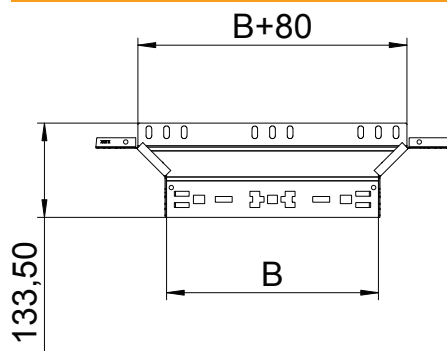

## Montāžas/atzarojuma detaļa Magic 110

Art.-Nr. 6041930

Piemontējams atzarojums ar ātrās savienošanas sistēmu. Visiem kabeļu kanālu tipiem ar malas augstumu 110 mm.

<b>St</b>	Tērauds
<b>FS</b>	cinkots

### Pamatdati

Art.-Nr.	6041930
Tips	RAAM 160 FS
Apzīmējums 1	T-lzvads
Apzīmējums 2	ar Magic savienojumu
Dimensija	110x600
Materiāls	Tērauds
Materiāla saīsinājums	St
Virsmas saīsinājums	cinkots
Virsmas atbilstoši DIN	DIN EN 10346
Virsmas saīsinājums	FS
Mazākā VK vienība (VG)	1,00 gab.
Svars	118,40 kg/100 gab.

### Tehniskie dati

Platums	600,00 mm
Malas augstums	110,00 mm
Izmērs B	600,00 mm
Savienotāja izpildījums	iebūvēts savienotājs
Izmēri	110x600 mm
Loksnes biezums	1,25 mm
Piemērots funkciju nodrošināšanai	<input type="checkbox"/>
Metāla biezums	1,25 mm
Pamatnes plāksnes materiāla biezums	1,25 mm
NATO perforācijas šablons	<input type="checkbox"/>
Nerūsējošs tērauds, kodināts	<input type="checkbox"/>
Gara laiduma izpildījums	<input type="checkbox"/>