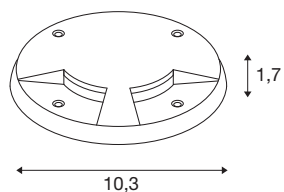

SMALL PLOT

afdekking 2 slots antraciet

LED PLOT is de module voor een sterke effect- en oriëntatierverlichting buiten. In antraciet overtuigt het decoratieve onderdeel met zijn hoge kwaliteit.

TECHNISCHE SPECIFICATIES

Art.nr.:	1006174
Hoogte	1.7 cm
Diameter	10.3 cm
Nettogewicht	0.11 kg
Brutogewicht	0.118 kg
Montage	Opbouw
Montagebeschrijving	Vloer
Kleur	antraciet
BIG WHITE pagina	727