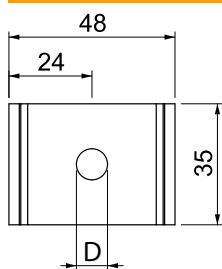

## Pieslēguma elements montāžas sliedēm MS41

Art.-Nr. 7207052

Komponents vītņstieņu montāžai uz montāžas sliedēm MS4141P un MS4121P. Kabeļu reņu un sietveida reņu sistēmu montāžai virs iekārtiem ugunsdrošības griestiem evakuācijas un glābšanās ceļos. Ugunsgrēka laikā novērš montāžas sliežu izliekšanos. Piemērots vītņstieņiem M8, M10 un M12. Nav vajadzīga papildu paplāksne.

### Pamatdati

Art.-Nr.	7207052
Tips	PLF 41 8 FT
Materiāls	Tērauds
Materiāla saīsinājums	St
Virsmas	karsti cinkots
Virsmas atbilstoši DIN	DIN EN ISO 1461
Virsmas saīsinājums	FT
Mazākā pārdodamā vienība	20,00 gab.
Svars	5,20 kg/100 gab.

### Tehniskie dati

Izmērs D	9,00 Ø mm
Izpildījums	M8
Vītne	M8