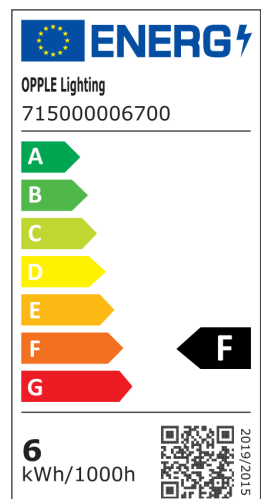

Specificaties

Artikelcode	Artikelomschrijving	Equivalent (W)	Vermogen (W)	Lumen	Efficiëntie (lm/W)	CCT (K)	Gewicht (kg/st)
Statisch							
715000006700	LEDWall-Lucia-E Re135-6W-830-WH	Halogeen 60W	6	570	95	3000	0,47

Technische specificaties

Levensduur (L70)	50.000 u
Levensduur (L80)	30.000 u
Aan-/Uit-cycli	100.000
Kleurconsistentie (SDCM)	4
Dimbaarheid	On-Off
Bundelhoek	30° x 80°
Afwerking	Wit
CRI	≥ 80
Beschermingsgraad (IP)	IP65
Slagvastheid	IK08
Beschermingsklasse	I
Risicogroep (EN 62471)	RG1
Voorschakelapparaat inbegrepen	Ja
Gloeidraadtest	850°C
Vermogensfactor	≥ 0,9

Elektrische aansluiting

Frequentie	50/60 Hz
Nom. spanning	220-240 V
DC ingangsspanning	Nee

Materiaal eigenschappen

Materiaal behuizing	Aluminium
Materiaal optiek	Polycarbonaat
Kustlijnbestendig	Ja

Toepassingscondities

Bedrijfstemperatuur	-20-+45°C
Gebruikstemperatuur	+25°C
Opslagtemperatuur	-20-+60°C

Maatschets (mm)

LEDWall-Lucia-E Re135-6W

Fotometrische gegevens