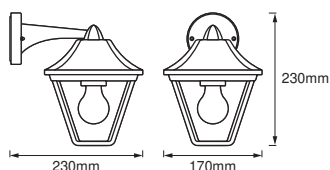

Lengte	230,00 mm
Breedte	170,00 mm
Hoogte	230,00 mm
Product gewicht	565,00 g

MATERIALEN & KLEUREN

Kleur van het product	Zwart/goud
Kleur behuizing	Zwart/goud
Body materiaal	Aluminum
Glow Wire Test volgens IEC 60695-2-12	650 °C
Kwikgehalte	0.0 mg

TOEPASSING & MONTAGE

Omgevingstemperatuur bereik	-20...+40 °C
Opslagtemperatuur	-20...+85 °C
Type aansluiting	Schroefterminal
Type bescherming	IP44

Dimbaar	Nee
Montagetype	Surface
Montagelocatie	Muur
Toepassingsomgeving	Buiten
Met lichtbron	Nee
Omschrijving van de fitting	E27