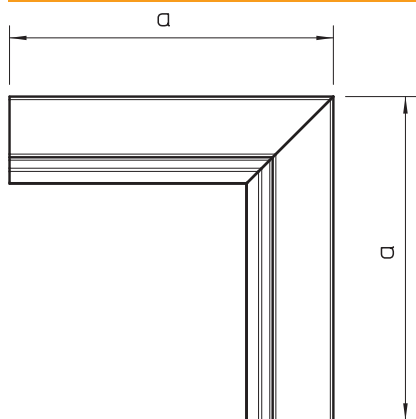

Tehnisko datu lapa

Iekšējais stūris vadu kanālam, tips LKM 80080

Art.-Nr. 6248336

Iekšējais stūra profils LKM kanālu virziena maiņai.

St	Tērauds
FS	cinkots

Produkta papildu apraksts 1 | Potenciālu izlīdzināšana starp apakšējo un augšējo daļu bez papildlīdzekļiem

Pamatdati

Art.-Nr.	6248336
Tips	LKM 180080FS
Apzīmējums 1	Iekšējais stūris LKM180080
Dimensija	80x80mm
Materiāls	Tērauds
Materiāla saīsinājums	St
Virsmas	cinkots
Virsmas atbilstošā DIN	DIN EN 10346
Virsmas saīsinājums	FS
Mazākā VK vienība (VG)	1,00 gab.
Svars	38,70 kg/100 gab.

Tehniskie dati

Garums	160,00 mm
Platums	80,00 mm
Augstums	180,00 mm
Attālums a	160,00 mm
Attālums b	160,00 mm
Izpildījums	Apakšējā daļa
Stiprinājuma veids	Perforēta pamatne
Leņķa diapazons	90,00 - 90,00 °