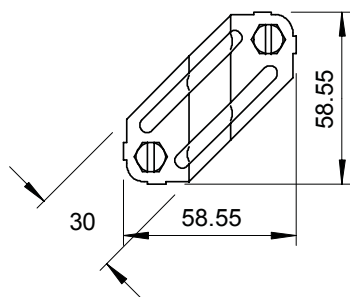

### Pamatdati

Art.-Nr.	5312930
Tips	250 VA-FR
Apzīmējums 1	krustveida savienojums
Apzīmējums 2	ar atsperaplāksni
Dimensija	8-10xFL30
Materiāls	Nerūsējošais tērauds, materiāls 1.4571
Materiāla saīsinājums	A4
Kvalitāte	1,4571
Svars	8,70 kg/100 gab.

### Tehniskie dati

Stiprinājuma skrūves veids	Sešstūra skrūve
Savienotāja veids	Krustveida savienotājs
Zibens impulsa strāvas nest-spēja	H/100 kA
Pielāgots	Rd 8-10/FL30 mm