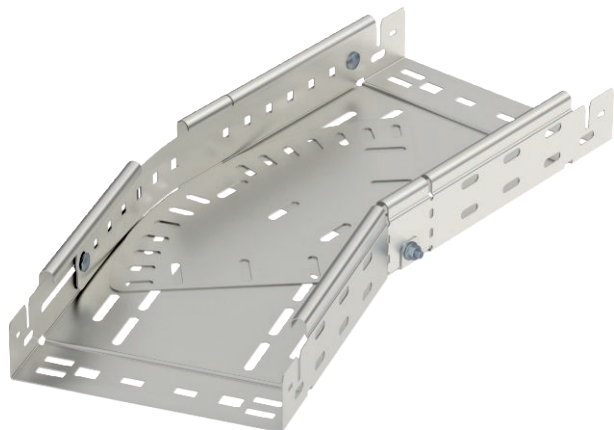

Tehnisko datu lapa

Regulējams likums Magic 60

Art.-Nr. 6040548

Likums, maināms 0°–90° ar ātrās savienošanas sistēmu. Visiem kabeļu kanālu tiptiem ar malas augstumu 60 mm.

A4	Nerūsējošais tērauds 1.4571
2B	neizolēts, apstrādāts

Pamatdati

Art.-Nr.	6040548
Tips	RBMV 640 A4
Apzīmējums 1	Regulējama pagrieziens
Apzīmējums 2	ar Magic savienojumu
Dimensija	60x400
Materiāls	Nerūsējošais tērauds, materiāls 1.4571
Materiāla saīsinājums	A4
Virsmas saīsinājums	neizolēts, apstrādāts
Virsmas saīsinājums	2B
Mazākā VK vienība (VG)	1,00 gab.
Svars	577,60 kg/100 gab.

Tehniskie dati

Platums	400,00 mm
Malas augstums	60,00 mm
Izmērs B	400,00 mm
Izmērs L	820,00 mm
Likums (leņķis)	regulējams
Savienotāja izpildījums	iebūvēts savienotājs
Loksnes biezums	1,25 mm
Piemērots funkciju nodrošināšanai	<input type="checkbox"/>
Gridā izveidoti caurumi montāzas vajadzībām	<input checked="" type="checkbox"/>
NATO perforācijas šablons	<input type="checkbox"/>
Virziena maiņa	horizontāls
Nerūsējošs tērauds, kodināts	<input type="checkbox"/>
Sānu caurumi	<input checked="" type="checkbox"/>
Gara laiduma izpildījums	<input type="checkbox"/>