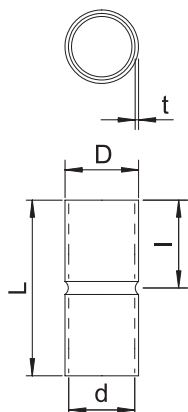

Tehnisko datu lapa

Tērauda uzmava ar melnu pulvera pārklājumu, bez vītnes

Art.-Nr. 2046587

Piederumi: uzspraužama uzmava elektroinstalācijas cauruļu savienošanai. Ar gludu iekšpusi.

St Tērauds

PE50 PES50 – poliesters/epoksīds

Pamatdati

Art.-Nr.	2046587
Tips	SV50W SW
Apzīmējums 1	Cauruļu savienojums bez vītnes
Dimensija	Ø50mm
Krāsa	melns
RAL numurs	9005
Materiāls	Tērauds
Materiāla saīsinājums	St
Virsmas saīsinājums	PES50 – poliesters/epoksīds
Virsmas saīsinājums	PE50
Mazākā VK vienība (VG)	10,00 gab.
Svars	20,00 kg/100 gab.

Tehnisko datu lapa

Tērauda uzmava ar melnu pulvera pārklājumu, bez vītnes

Art.-Nr. 2046587

Tehniskie dati

Garums	100,00 mm
Izmērs D	54,00 mm
Izmērs L	100,00 mm
Izmērs M	M50
Izmērs d	51,00 mm
Izmērs t	1,50 mm
Izmērs l	50,00 mm
Izpildījums	Spraudņi
caurules diametram	50,00 mm
Izmērs	50
Nesatur halogēnus	<input checked="" type="checkbox"/>
Pulēta virsma	<input type="checkbox"/>
Virsma matēta	<input type="checkbox"/>
Ar apskates atveri un vāku	<input type="checkbox"/>
Izmantošanas temperatūras diapazons	-45,00 - 400,00 °C
Divdaļīgs	<input type="checkbox"/>