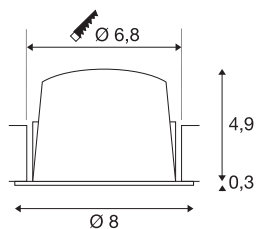

## NUMINOS® DL S

Indoor led plafondinbouwarmatuur wit/chroom 2700K  
40° incl. bladveren

Het NUMINOS verlichtingssysteem van SLV combineert techniek, design en functionaliteit als geen ander. Met verschillende downlights en spots zorgt u voor duizend lichtontwerpmogelijkheden. Ook met de NUMINOS® DL S plafondinbouwarmatuur, die overtuigt door de beste afwerkings- en lichtkwaliteit. Zo creëert u een onopvallende, moderne en ruimtebesparende verlichting die gericht is op objecten of de ruimte. De plafondinbouwarmatuur overtuigt met een stroomverbruik van 8,6 Watt, een lichtintensiteit van 690 lumen, een kleurtemperatuur van 2700 Kelvin en een kleurweergave-index van 90. De eenvoudige montage is dan slechts nog een formaliteit. Wanneer kiest u voor NUMINOS ® van SLV?

## TECHNISCHE SPECIFICATIES

Art.nr.:	1003786
Aantal verschillende lichtopeningen	1
Secundaire stroom / secundaire spanning	250mA
Hoogte	5.2 cm
Diameter	8 cm
Inbouwdiameter	6.8 cm
Inbouwdiepte	5.5 cm
Nettogewicht	0.16 kg
Brutogewicht	0.2 kg
IP-code	IP 20 / IP 44
Veiligheidsklasse	III
Slagvastheidsklasse	IK02
Slagvastheid	0,2 Joule
Montage	Inbouw
Montagebeschrijving	Plafond
Wattage	8.6 W
Lumen	690 lm
Lichtkleurtemperatuur	2700 Kelvin
Stralingshoek	40 °
Kleur	wit
CRI	90
UGR ≤	19