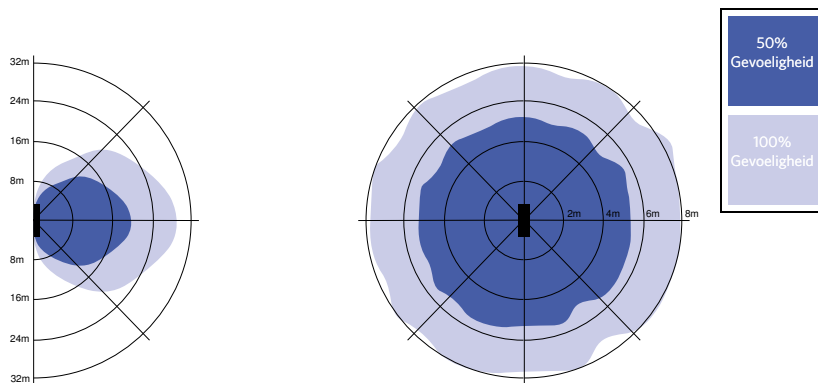

Fotometrische gegevens

Bewegingssensoren - Detectie bereik

Installatie - Muur montage
Aanbevolen installatie hoogte 1-4m

Installatie - Plafond montage
Aanbevolen installatie hoogte 2.5-10m