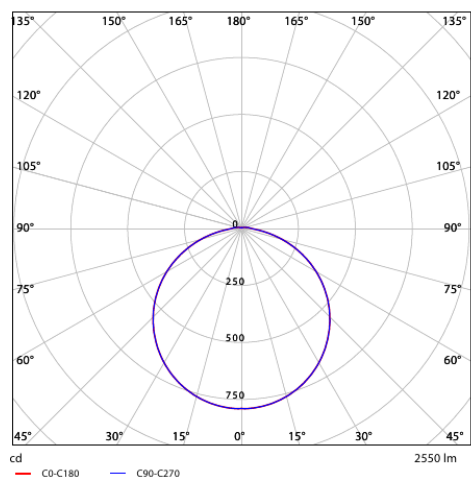

Fotometrische gegevens

Bewegingssensoren - Detectie bereik

Installatie - Muur montage
Aanbevolen installatie hoogte 1-4m

Installatie - Plafond montage
Aanbevolen installatie hoogte 2.5-10m