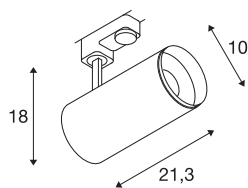

TECHNISCHE SPECIFICATIES

Art.nr.:	1004278
Primaire nominale spanning	220-240V ~50/60Hz mA/V
Secundaire stroom / secundaire spanning	700mA
Lengte	21.3 cm
Hoogte	18 cm
Diameter	10 cm
Nettogewicht	1.07 kg
Brutogewicht	1.4 kg
Veiligheidsklasse	I
Montagebeschrijving	Rail plafond
Dimbaar	Ja
Dimtechniek	Fase-afsnijding
Wattage	28 W
Lumen	2430 lm
Lichtkleurtemperatuur	3000 Kelvin
Stralingshoek	24 °
Kleur	wit
CRI	90
UGR ≤	13
LXXBXX gegevens	L80B50
Levensduur	50000 h
BIG WHITE pagina	66