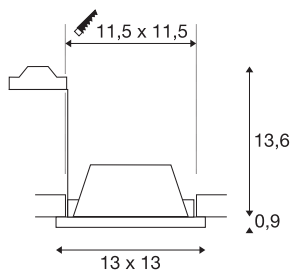

PLASTRA

inbouwlamp, QPAR51, rechthoekig, witte gips, max. 35 W

Met de PLASTRA inbouwarmatuur beschikt u over een uiterst individuele inbouwarmatuur van gips met puristische, transparante vormgeving. Met GU10-halogeën of Retrofit LED lichtbronnen is deze klaar voor directe aansluiting op 230 V netspanning. Het meegeleverde schuurpapier is bestemd voor de oppervlaktereiniging. De armatuur is na het gronden individueel met muurverf overschilderbaar.

TECHNISCHE SPECIFICATIES

| | |
|----------------------------|------------------------|
| Art.nr.: | 148071 |
| Fitting | GU10 |
| Lichtbronnen | QPAR51 |
| Aantal fittingen | 1 |
| Inclusief lampen | Geen |
| Primaire nominale spanning | 220-240V ~50/60Hz mA/V |
| Lengte | 13 cm |
| Breedte | 13 cm |
| Hoogte | 14.5 cm |
| Inbouw lengte | 11.5 cm |
| Inbouw breedte | 11.5 cm |
| Inbouw diepte | 14 cm |
| Nettogewicht | 0.666 kg |
| Brutogewicht | 0.924 kg |
| IP-code | IP 20 |
| Veiligheidsklasse | II |
| Montage | Inbouw |
| Montagebeschrijving | Plafond |
| Wattage | 35 W |
| Kleur | wit |
| BIG WHITE pagina | 403 |