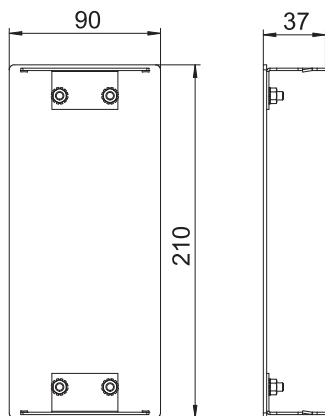

Tehnisko datu lapa

Gala elements, kanāla augstums 90 mm

Art.-Nr. 6279673

Gala elements nevainojamai alumīnija Rapid 80 ierīču montāžas kanālu aizvēršanai.

| | |
|-----|-----------|
| Alu | Alumīnijs |
| EL | anodēta |

Pamatdati

| | |
|------------------------|-------------------|
| Art.-Nr. | 6279673 |
| Tips | GA-E90210EL |
| Apzīmējums 1 | Gala aizsēgs |
| Dimensija | 90x210mm |
| Materiāls | Alumīnijs |
| Materiāla saīsinājums | Alu |
| Virsmas saīsinājums | anodēta |
| Mazākā VK vienība (VG) | 1,00 gab. |
| Svars | 18,80 kg/100 gab. |

Tehnisko datu lapa

Gala elements, kanāla augstums 90 mm

Art.-Nr. 6279673

Tehniskie dati

| | |
|----------------------------|-------------------------------------|
| Garums | 37,00 mm |
| Platums | 210,00 mm |
| Augstums | 90,00 mm |
| Attālums a | 70,00 mm |
| Attālums h | 110,00 mm |
| Izpildījums | simetrisks |
| Stiprinājuma veids | uzstiprināms |
| Piemērots | pa kreisi/pa labi |
| Nesatur halogēnus | <input checked="" type="checkbox"/> |
| Griezuma vietas aizsegšana | <input type="checkbox"/> |
| Aizsargplēve | <input checked="" type="checkbox"/> |