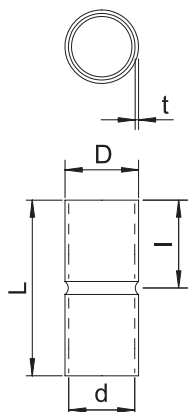

Tehnisko datu lapa

Tērauda uzmava ar melnu pulvera pārklājumu, bez vītnes

Art.-Nr. 2046584

Piederumi: uzspraužama uzmava elektroinstalācijas cauruļu savienošanai. Ar gludu iekšpusi.

St Tērauds

PE50 PES50 – poliesters/epoksīds

Pamatdati

Art.-Nr.	2046584
Tips	SV25W SW
Apzīmējums 1	Cauruļu savienojums bez vītnes
Dimensija	Ø25mm
Krāsa	melns
RAL numurs	9005
Materiāls	Tērauds
Materiāla saīsinājums	St
Virsmas saīsinājums	PES50 – poliesters/epoksīds
Virsmas saīsinājums	PE50
Mazākā VK vienība (VG)	50,00 gab.
Svars	5,50 kg/100 gab.

Tehnisko datu lapa

Tērauda uzmava ar melnu pulvera pārklājumu, bez vītnes

Art.-Nr. 2046584

Tehniskie dati

Garums	60,00 mm
Izmērs D	28,10 mm
Izmērs L	60,00 mm
Izmērs M	M25
Izmērs d	25,70 mm
Izmērs t	1,20 mm
Izmērs l	30,00 mm
Izpildījums	Spraudņi
caurules diametram	25,00 mm
Izmērs	25
Nesatur halogēnus	<input checked="" type="checkbox"/>
Pulēta virsma	<input type="checkbox"/>
Virsma matēta	<input type="checkbox"/>
Ar apskates atveri un vāku	<input type="checkbox"/>
Izmantošanas temperatūras diapazons	-45,00 - 400,00 °C
Divdaļīgs	<input type="checkbox"/>