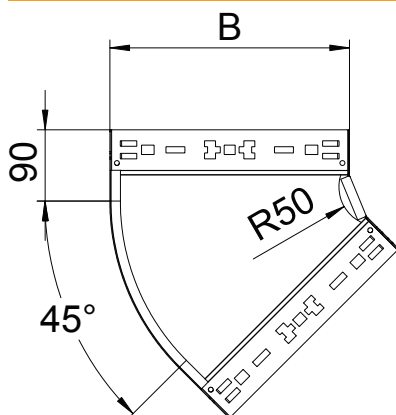

Tehnisko datu lapa

45° līkums Magic 35

Art.-Nr. 6041004

OBO
BETTERMANN

45° līkums ar ātrās savienošanas sistēmu. Visiem kabeļu kanālu tiptiem ar malas augstumu 35 mm.

St	Tērauds
FS	cinkots

Pamatdati

Art.-Nr.	6041004
Tips	RBM 45 330 FS
Apzīmējums 1	45° pagrieziens
Apzīmējums 2	ar Magic savienojumu
Dimensija	35x300
Materiāls	Tērauds
Materiāla saīsinājums	St
Virsmā	cinkots
Virsmā atbilstoši DIN	DIN EN 10346
Virsmas saīsinājums	FS
Mazākā VK vienība (VG)	1,00 gab.
Svars	114,60 kg/100 gab.

Tehniskie dati

Platums	300,00 mm
Malas augstums	35,00 mm
Izmērs B	300,00 mm
Izmērs R	150,00 mm
Līkums (leņķis)	45°
Savienotāja izpildījums	iebūvēts savienotājs
Loksnes biezums	1,25 mm
Izmēri	35x300 mm
Piemērots funkciju nodrošināšanai	<input type="checkbox"/>
Grīdā izveidoti caurumi montāzas vajadzībām	<input type="checkbox"/>
NATO perforācijas šablons	<input type="checkbox"/>
Virziena maiņa	horizontāls
Nerūsējošs tērauds, kodināts	<input type="checkbox"/>
Sānu caurumi	<input type="checkbox"/>
Gara laiduma izpildījums	<input type="checkbox"/>