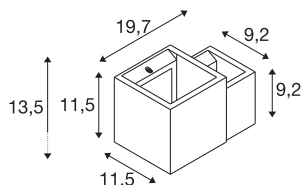

PLASTRA WL CUBES

Indoor wandopbouwlamp QT14 wit

Ons gipsarmatuur PLASTRA WL CUBES van de PLASTRA-serie is wit en kan desgewenst worden beschilderd. Hierdoor past het armatuur uitstekend in de geplande en al bestaande kleurenconcepten. Voor deze armaturen kunt u lichtbron voor G9-fittingen gebruiken. Ons advies is een lichtbron van het type QT14.

TECHNISCHE SPECIFICATIES

Art.nr.:	1004733
Fitting	G9
Lichtbronnen	QT14
Aantal fittingen	2
Inclusief lampen	Geen
Primaire nominale spanning	220-240V ~50/60Hz mA/V
Lengte	19.7 cm
Breedte	11.5 cm
Hoogte	13.5 cm
Nettogewicht	1.538 kg
Brutogewicht	1.935 kg
IP-code	IP 20
Veiligheidsklasse	I
Montage	Opbouw
Montagebeschrijving	Wand
Wattage	15 W
Kleur	wit
BIG WHITE pagina	190