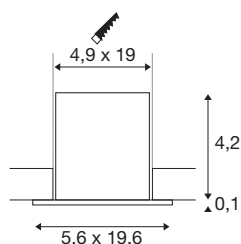

MILANDOS 6

plafondinbouwarmatuur zwart 3000K 45°

Minimalistisch, innovatie en compact van design creëert de MILANDOS plafondinbouwarmatuur een hoogwaardige verlichting. De lange led-levensduur van 60.000 uur en de hoge kleurweergave-index van meer dan 90 overtuigen in alle opzichten. Met een UGR van 16 creëert hij een verblindingvrij licht. Het eenvoudige design gemaakt van aluminium en polycarbonaat (PC) past moeiteloos in elke ruimte. De spot kan ook nog snel en eenvoudig worden geïnstalleerd. Beleef MILANDOS in actie en overtuig uzelf van een geslaagde lichtervaring.

TECHNISCHE SPECIFICATIES

Art.nr.:	1005416
Secundaire stroom / secundaire spanning	700mA
Lengte	19.6 cm
Breedte	5.6 cm
Hoogte	4.3 cm
Inbouw lengte	19 cm
Inbouwbreedte	4.9 cm
Inbouwdiepte	7 cm
Nettogewicht	0.3 kg
Brutogewicht	0.321 kg
IP-code	IP 20
Veiligheidsklasse	III
Slagvastheidsklasse	IK02
Montage	Inbouw
Montagebeschrijving	Plafond
Lumen	780 lm
Lichtkleurtemperatuur	3000 Kelvin
Stralingshoek	45 °
Kleur	zwart
CRI	90
UGR ≤	16
LXXBXX gegevens	L80B50