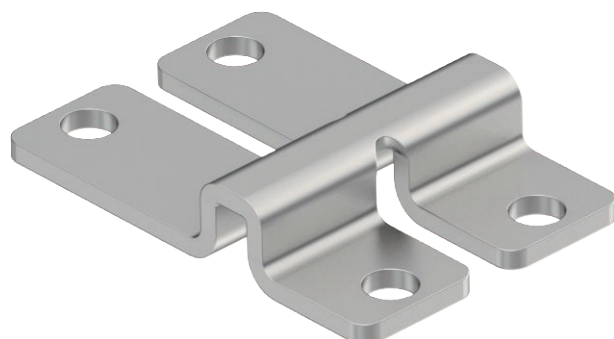

Tehnisko datu lapa

Sienas un grīdas stiprinājums

Art.-Nr. 6017164

Stiprinājuma detaļa sietveida renes tiešai montāžai pie sienas un grīdas. Sakniedējams un saskrūvējams.

A4 Nerūsējošais tērauds 1.4571
2B neizolēts, apstrādāts

Pamatdati

Art.-Nr.	6017164
Tips	WB GR A4
Dimensija	47x32x9
Materiāls	Nerūsējošais tērauds, materiāls 1.4571
Materiāla saīsinājums	A4
Virsmas saīsinājums	neizolēts, apstrādāts
Virsmas saīsinājums	2B
Mazākā VK vienība (VG)	20,00 gab.
Svars	2,42 kg/100 gab.

Tehniskie dati

Izmēri	47x32x9 mm
Izpildījums	stieples diametram 3,9 mm
Piemērots kabeļu renei	<input type="checkbox"/>
Piemērots režģveida renei	<input checked="" type="checkbox"/>
Piemērots kabeļu trepēm	<input type="checkbox"/>
Piemērots funkciju nodrošināšanai	<input type="checkbox"/>
Cauruma diametrs	5,00 mm
Ar skrūvju piederumiem	<input type="checkbox"/>
Nerūsējošs tērauds, kodināts	<input type="checkbox"/>