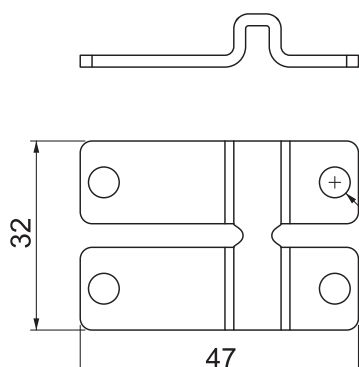

Tehnisko datu lapa

Sienas un grīdas stiprinājums

Art.-Nr. 6017164

Stiprinājuma detaļa sietveida renes tiešai montāžai pie sienas un grīdas. Sakniedējams un saskrūvējams.

A4 Nerūsējošais tērauds 1.4571
2B neizolēts, apstrādāts

Pamatdati

Art.-Nr.	6017164
Tips	WB GR A4
Dimensija	47x32x9
Materiāls	Nerūsējošais tērauds, materiāls 1.4571
Materiāla saīsinājums	A4
Virsmas saīsinājums	neizolēts, apstrādāts
Virsmas saīsinājums	2B
Mazākā VK vienība (VG)	20,00 gab.
Svars	2,42 kg/100 gab.

Tehniskie dati

Izmēri	47x32x9 mm
Izpildījums	stieples diametram 3,9 mm
Piemērots kabeļu renei	<input type="checkbox"/>
Piemērots režģveida renei	<input checked="" type="checkbox"/>
Piemērots kabeļu trepēm	<input type="checkbox"/>
Piemērots funkciju nodrošināšanai	<input type="checkbox"/>
Cauruma diametrs	5,00 mm
Ar skrūvju piederumiem	<input type="checkbox"/>
Nerūsējošs tērauds, kodināts	<input type="checkbox"/>