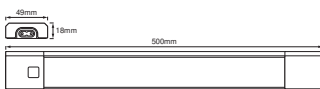

AFMETINGEN & GEWICHT

Lengte	500,00 mm
Breedte	49,00 mm
Hoogte	18,00 mm
Product gewicht	430,00 g
Kabellengte	1500 mm

MATERIALEN & KLEUREN

Kleur van het product	Grijs
Kleur behuizing	Grijs
Body materiaal	Aluminum Polycarbonate (PC)
Materiaal afdekking	Polycarbonate (PC)
Kwikgehalte	0.0 mg