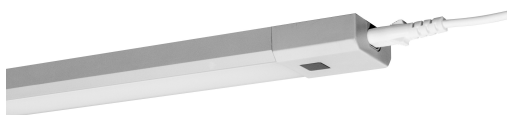

PRODUCTINFORMATIEBLAD

Linear LED Slim 500mm + RC

Linear LED Slim RGBW | Hoogvolt onderkastarmaturen met RGBW technologie

Toepassingsgebieden

- Schap- en onderkastverlichting

Productvoordelen

- Directe aansluiting op AC-voeding dankzij geïntegreerd voorschakelapparaat
- Slank en gestroomlijnd ontwerp
- Homogene lichtverdeling
- Eenvoudige en snelle montage op bijna elk oppervlak (plakband of schroeven)

Productkenmerken

- Lichtstroom: tot 350 lm
- Aan- en uitzetten, kleur veranderen en dimmen via afstandsbediening
- Materiaal: aluminium
- Kleur: zilver
- Beschikbaar in twee lengtes: 30 cm en 50 cm
- Aansluiting voor maximaal 10 armaturen (30 cm versie) of maximaal 5 armaturen (50 cm versie)

AFMETINGEN & GEWICHT

Lengte	500,00 mm
Breedte	49,00 mm
Hoogte	18,00 mm
Product gewicht	430,00 g
Kabellengte	1500 mm

MATERIALEN & KLEUREN

Kleur van het product	Grijs
Kleur behuizing	Grijs
Body materiaal	Aluminum Polycarbonate (PC)
Materiaal afdekking	Polycarbonate (PC)
Kwikgehalte	0.0 mg