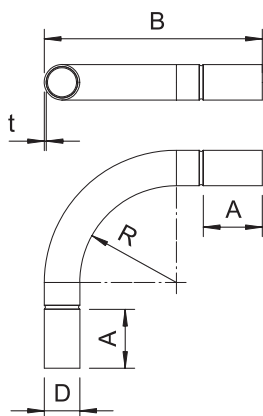

### Pamatdati

Art.-Nr.	2046016
Tips	SB40W ALU
Apzīmējums 1	Alumīnijas caurule pagrieziens
Apzīmējums 2	bez vītnes
Dimensija	ø40mm
Materiāls	Alumīnijs
Materiāla saīsinājums	Alu
Mazākā VK vienība (VG)	15,00 gab.
Svars	22,40 kg/100 gab.

### Tehniskie dati

Izmērs A	115,00 mm
Izmērs B	302,00 mm
Izmērs D	40,00 mm
Izmērs M	M40
Izmērs R	165,00 mm
Izmērs t	1,40 mm
Izmērs l	50,00 mm
Izpildījums	Spraudņi
Izmērs	40
caurules nominālajam diame- tram	40,00 mm
Elastīgs	<input type="checkbox"/>
Nesatur halogēnus	<input type="checkbox"/>
Ar apskates atveri un vāku	<input type="checkbox"/>
Ar uznavu	<input checked="" type="checkbox"/>
Pulēta virsma	<input type="checkbox"/>
Virsmas matēta	<input type="checkbox"/>
Izmantošanas temperatūras diapazons	-45,00 - 250,00 °C
Likuma leņķis	90,00 °
Divdaļīgs	<input type="checkbox"/>