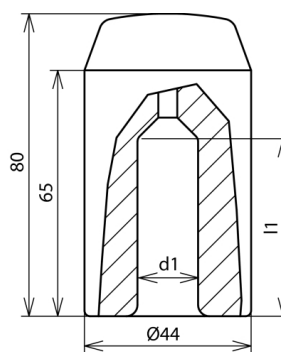

**SKO TE 25 STBLANK (625 002)**

Figure without obligation

Type	SKO TE 25 STBLANK
Part No.	625 002
Type of earth rod	type Z (Ø25 mm)
Dimensions (d1 x l1)	16 x 47 mm
Material	St/bare
Weight	810 g
Customs tariff number	82055980
GTIN	4013364095380
PU	1 Stk