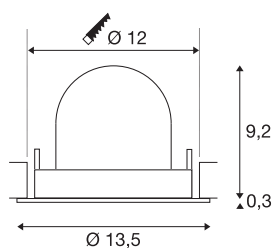

TECHNISCHE SPECIFICATIES

Art.nr.:	1005940
Aantal verschillende lichtopeningen	1
Secundaire stroom / secundaire spanning	500mA
Hoogte	9.5 cm
Diameter	13.5 cm
Inbouwdiameter	12 cm
Inbouwdiepte	9.5 cm
Nettogewicht	0.42 kg
Brutogewicht	0.449 kg
Veiligheidsklasse	III
Montage	Inbouw
Montagebeschrijving	Plafond
Wattage	17.5 W
Lumen	1600 lm
Lichtkleurtemperatuur	3000 Kelvin
Stralingshoek	20 °
Kleur	zwart
CRI	90
UGR ≤	22
BIG WHITE pagina	53