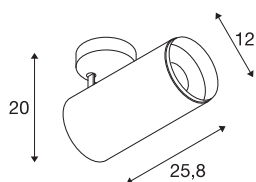

NUMINOS® SPOT DALI XL

plafondopbouwarmatuur wit/zwart 36W 4000K 24°

Het NUMINOS verlichtingssysteem van SLV combineert techniek, design en functionaliteit als geen ander. Zo kunt u duizend lichtontwerpmogelijkheden met verschillende downlights en spots beleven. Ook met de NUMINOS® SPOT DALI XL led-plafondopbouwarmatuur voor binnen, die overtuigt door de beste afwerkings- en lichtkwaliteit. De spot is perfect voor gerichte accentverlichting of voor het verlichten van grotere oppervlakken. De plafondbouwarmatuur overtuigt met een stroomverbruik van 36 Watt, een lichtintensiteit van 3800 lumen, een kleurtemperatuur van 4000 Kelvin en een kleurweergave-index van 90. De montage voert u in een mum van tijd uit. Wanneer kiest u voor NUMINOS® van SLV?

TECHNISCHE SPECIFICATIES

Art.nr.:	1005756
Aantal verschillende lichtopeningen	1
Primaire nominale spanning	220-240V ~50/60Hz mA/V
Secundaire stroom / secundaire spanning	900mA
Lengte	25.8 cm
Hoogte	20 cm
Diameter	12 cm
Nettogewicht	1.6 kg
Brutogewicht	1.712 kg
Veiligheidsklasse	I
Montage	Opbouw
Montagebeschrijving	Plafond
Dimbaar	Ja
Dimtechniek	DALI
Wattage	36 W
Lumen	3800 lm
Lichtkleurtemperatuur	4000 Kelvin
Stralingshoek	24 °
Kleur	wit
CRI	90
UGR ≤	19
BIG WHITE pagina	79