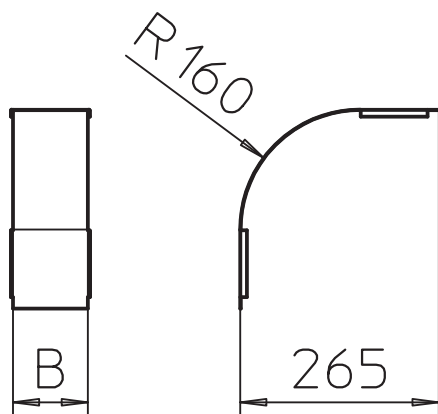

# Tehnisko datu lapa

Vāks 90° vertikālajam līkumam, uz leju vērsts

Art.-Nr. 7131596

Vāks uz leju vērstajiem vertikālajiem līkumiem ar malas augstumu 35.

CE

<b>St</b>	Tērauds
<b>DD</b>	nepārtraukti cinkots cinks/alumīnijs, Double Dip

## Pamatdati

Art.-Nr.	7131596
Tips	DBV 35 200 F DD
Apzīmējums 1	Vāks 90° vert.pagriezienam
Apzīmējums 2	uz leju
Ražotājs	OBO
Dimensija	B200mm
Materiāls	Tērauds
Materiāla saīsinājums	St
Virsmas	nepārtraukti cinkots cinks/alumīnijs, Double Dip
Virsmas atbilstoši DIN	DIN EN 10346
Virsmas saīsinājums	DD
Mazākā VK vienība (VG)	1,00 gab.
Svars	45,00 kg/100 gab.

# Tehnisko datu lapa

Vāks 90° vertikālajam līkumam, uz leju vērsts

Art.-Nr. 7131596

**OBO**  
BETTERMANN

## Tehniskie dati

Platums	200,00 mm
Malas augstums	35,00 mm
Izmērs B	200,00 mm
Līkums (leņķis)	90°
Stiprinājuma veids	Slēdzene ar grozāmu aizbidni
Loksnes biezums	0,75 mm
Piemērots kabeļu renei	<input checked="" type="checkbox"/>
Piemērots režģveida renei	<input type="checkbox"/>
Piemērots kabeļu trepēm	<input type="checkbox"/>
Piemērots funkciju nodrošināšanai	<input type="checkbox"/>
Virziena maiņa	vertikāli lejupvērst
Nerūsējošs tērauds, kodināts	<input type="checkbox"/>
Ar eņģēm	<input type="checkbox"/>