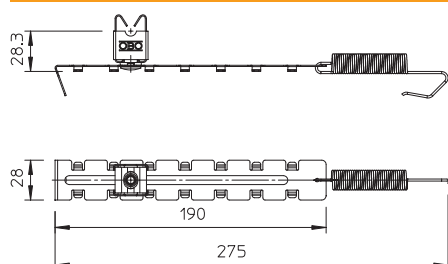

Tehnisko datu lapa

Kores vada turētājs ar spriegotājsperi

Art.-Nr. 5203023

- Apajiem vadiem Rd 8
- Spriegošanas diapazons 280–380 mm

A2	Nerūsējošais tērauds 1.4301
Cu	pārklāta ar varu

Pamatdati

Art.-Nr.	5203023
Tips	132 U-CU
Apzīmējums 1	Stieples turēt.korei ar atsp.
Apzīmējums 2	
Materiāls	Nerūsējošais tērauds, materiāls 1.4301
Materiāla saīsinājums	A2
Virsmas	pārklāta ar varu
Virsmas saīsinājums	Cu
Mazākā VK vienība (VG)	10,00 gab.
Svars	0,60 kg/100 gab.

Tehniskie dati

Pielietojums	Kore/grope ar apskavu
Stiprinājuma veids, trepes	
Vadītāja diametrs no/līdz	8,00
Montāžas veids	spriegojams
Montāžas augstums	20,00 mm
Pielāgots	RD 8 mm
Spriegošanas diapazons D	280,00 - 380,00 mm
Fiksatora materiāls	Varš
Balsta materiāls	nerūsējošais tērauds (V2A)