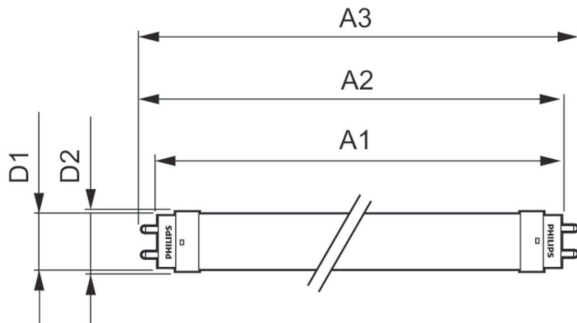

LEDtube Ecofit T8

Energooszczędny produkt	tak
Znaki zatwierdzenia	RoHS compliance Oznaczenie CE Certyfikat KEMA Keur
Zużycie energii elektrycznej w kWh/1000 h	20 kWh
Dane produktu	
Pełny kod produktu	872790097115600
Nazwa produktu na zamówieniu	Piła LED tube 1500mm 19.5W 840 G13

EAN/UPC - Produkt	8727900971156
Kod zamówienia	97115600
Numerator - Quantity Per Pack	1
Numerator - Packs per outer box	20
Material Nr. (12NC)	929003131302
SAP Net Weight (Piece)	0,310 kg

Rysunki techniczne

T8 1500mm 220-240V 19.5-W 2000lm 4000K

Product

Piła LED tube 1500mm 19.5W 840 G13