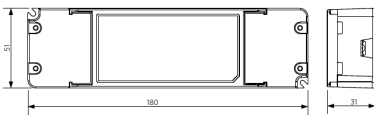

LEDPanelRc-Sy
Driver Dim