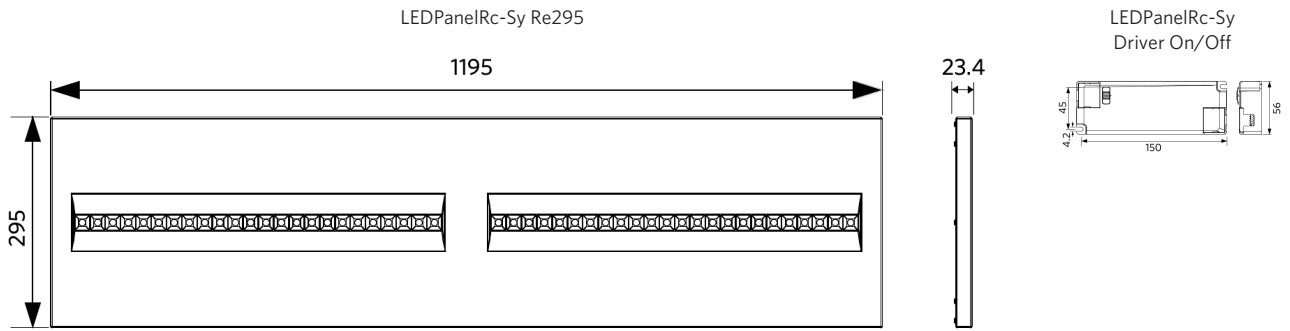

Toepassingscondities	
Bedrijfstemperatuur	-10-+40°C
Gebuikstemperatuur	+25°C
Opslagtemperatuur	-25-+50°C

ENERGY

OPPLE Lighting
542008002400

A
B
C
D
E
F
G

E

35
kWh/1000h

2019/2015

Maatschets (mm)