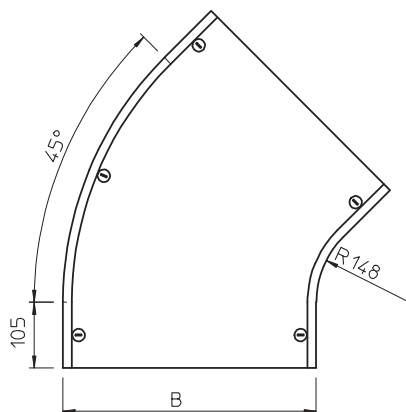

## Vāks 45° likumam

Art.-Nr. 7131909

**OBO**  
BETTERMANN

Vāks 45° likumam ar iemontētiem pagriežamiem aizslēgiem.

**St** Tērauds

**DD** nepārtraukti cinkots cinks/alumīnijs, Double Dip

Produkta papildus teksta norādījumi

### Tehniskie dati

|                                   |                                     |
|-----------------------------------|-------------------------------------|
| Platums                           | 600,00 mm                           |
| Izmērs B                          | 600,00 mm                           |
| Izmērs H                          | 15,00 mm                            |
| Izmērs R                          | 148,00 mm                           |
| Likums (leņķis)                   | 45°                                 |
| Pagriežamo sviru skaits           | 5,00 stundas                        |
| Stiprinājuma veids                | Slēdzene ar grozāmu aizbidni        |
| Loksnes biezums                   | 1,25 mm                             |
| Piemērots kabeļu renei            | <input checked="" type="checkbox"/> |
| Piemērots režģveida renei         | <input type="checkbox"/>            |
| Piemērots kabeļu trepēm           | <input checked="" type="checkbox"/> |
| Piemērots funkciju nodrošināšanai | <input type="checkbox"/>            |
| Virziens maiņa                    | horizontāls                         |
| Nerūsējošs tērauds, kodināts      | <input type="checkbox"/>            |
| Ar eņģēm                          | <input type="checkbox"/>            |