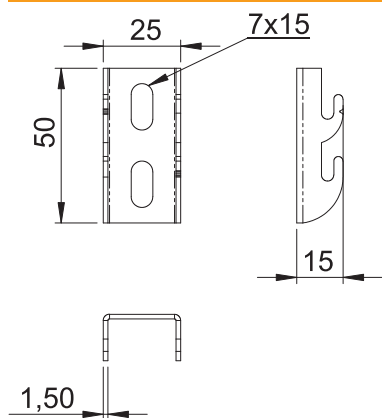

Tehnisko datu lapa

Enkursliede G tipa sietveida renei

Art.-Nr. 6005605

Enkursliede G tipa sietveida reņu stiprināšanai pie sienas

St	Tērauds
FS	cinkots

Pamatdati

Art.-Nr.	6005605
Tips	G-GRM-R50 FS
Dimensija	50x25x15
Materiāls	Tērauds
Materiāla saisinājums	St
Virsmā	cinkots
Virsmā atbilstoši DIN	DIN EN 10346
Virsmas saisinājums	FS
Mazākā VK vienība (VG)	25,00 gab.
Svars	2,30 kg/100 gab.

Tehnisko datu lapa

Enkursliede G tipa sietveida renei

Art.-Nr. 6005605

Tehniskie dati

Garums	50,00 mm
Platums	25,00 mm
Malas augstums	15,00 mm
Profila forma	U forma
Nerūsējošs tērauds, kodināts	<input type="checkbox"/>