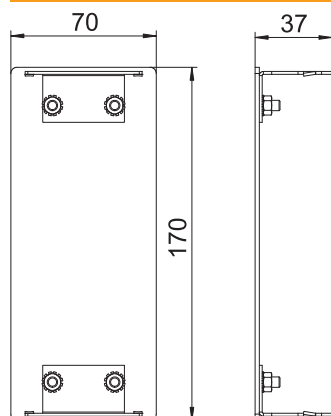

Tehnisko datu lapa

Gala elements, alumīnija

Art.-Nr. 6279470

Gala elements nevainojamai alumīnija Rapid 80 ierīču montāžas kanālu aizvēršanai.

Alu Alumīnijs

Pamatdati

Art.-Nr.	6279470
Tips	GA-E70170RW
Apzīmējums 1	Gala aizsēgs
Dimensija	70x170mm
Krāsa	dzidri balts
RAL numurs	9010
Materiāls	Alumīnijs
Materiāla saisinājums	Alu
Mazākā VK vienība (VG)	1,00 gab.
Svars	13,40 kg/100 gab.

Tehnisko datu lapa

Gala elements, alumīnija

Art.-Nr. 6279470

Tehniskie dati

Garums	37,00 mm
Platums	170,00 mm
Augstums	70,00 mm
Attālums a	70,00 mm
Attālums h	110,00 mm
Izpildījums	simetrisks
Stiprinājuma veids	uzstiprināms
Piemērots	pa kreisi/pa labi
Nesatur halogēnus	<input checked="" type="checkbox"/>
Griezuma vietas aizsegšana	<input type="checkbox"/>
Aizsargplēve	<input checked="" type="checkbox"/>