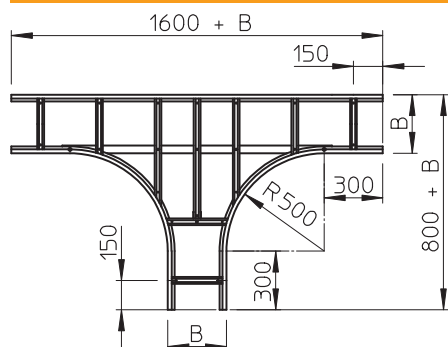

Tehnisko datu lapa

T veida atzarojums 160

Art.-Nr. 6229743

Horizontāla T-veida detaļa visām gara laiduma kabelu trespēm ar malas augstumu 160 mm.

St	Tērauds
FT	karsti cinkots

Produkta papildus teksta norādījumi

Papildu stabilitātes nodrošināšanai fasondetāļu pusē ir jāparedz papildu balstelementi.

Pamatdati

Art.-Nr.	6229743
Tips	WLT 1640 FT
Apzīmējums 1	T-elements
Apzīmējums 2	priekš kabelu trespes 160
Dimensija	160x400
Materiāls	Tērauds
Materiāla saīsinājums	St
Virsmas	karsti cinkots
Virsmas atbilstoši DIN	DIN EN ISO 1461
Virsmas saīsinājums	FT
Mazākā VK vienība (VG)	1,00 gab.
Svars	2.725,00 kg/100 gab.

Tehniskie dati

Platums	400,00 mm
Malas augstums	160,00 mm
Izmērs B	400,00 mm
Izmērs R	500,00 mm
Spraišņu izpildījums	Necaurumots profils
Sānu malas konstrukcija	plakans profils
Piemērots funkciju nodrošināšanai	<input type="checkbox"/>
Metāla biezums	2,00 mm
Nerūsējošs tērauds, kodināts	<input type="checkbox"/>
Gara laiduma izpildījums	<input checked="" type="checkbox"/>