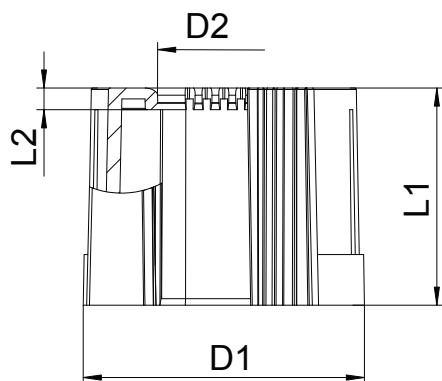

## Pamatdati

Art.-Nr.	2047987
Tips	129 TB M50 SW
Dimensija	M50
Krāsa	melns
Materiāls	Polietilēns
Materiāla saīsinājums	PE
Mazākā VK vienība (VG)	30,00 gab.
Svars	0,94 kg/100 gab.

# Tehnisko datu lapa

Caurules uzgalis, dalāms, metrisks, melns

Art.-Nr. 2047987

## Tehniskie dati

Izmērs D1	53,00 mm
Izmērs D2	43,00 mm
Izmērs L1	30,00 mm
Izmērs L2	3,00 mm
Izpildījums	Spraudņi
caurules diametram	50,00 mm
Izmērs	M50
Nesatur halogēnus	<input checked="" type="checkbox"/>
Virsmā matēta	<input type="checkbox"/>
Pulēta virsmā	<input type="checkbox"/>