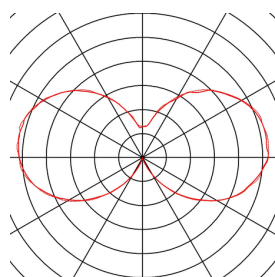

RUSTY CONE 70

staande buitenlamp, TC-DSE, IP54, rond, eisen ge-roest, Ø/H 15/70 cm, max. 11 W

De direct naar beneden schijnende staande lampen van de RUSTY CONE serie maken indruk door hun buitengewone roestige uitstraling. Dit wordt door een speciale chemische behandeling van het gebruikte FeCSi staal bereikt. Daardoor wordt de armatuur uniek en wordt hij een absolute bijzonderheid in elke installatie. Door beveiligingsklasse IP54 is hij geschikt voor buitengebruik. Als optie is een grondpin plus een verbindingsbox voor de veilige, elektrische aansluiting in het ronde armatuur beschikbaar. De twee verkrijgbare uitvoeringen worden beide direct op 230 V netspanning aangesloten. De RUSTY CONE-serie omvat bovendien vloerlampen en is daarom universeel toepasbaar.

TECHNISCHE SPECIFICATIES

Art.nr.:	229432
Fitting	E27
Aantal fittingen	1
Primaire nominale spanning	220-240V ~50/60Hz mA/V
Hoogte	70 cm
Diameter	15 cm
Nettogewicht	17.089 kg
Brutogewicht	18.054 kg
IP-code	IP 54
Veiligheidsklasse	II
Montage	Opbouw
Montagebeschrijving	Vloer
Wattage	11 W
Kleur	roest
BIG WHITE pagina	530