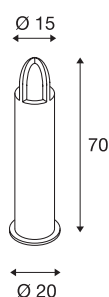

RUSTY CONE 70

staande buitenlamp, TC-DSE, IP54, rond, eisen ge-roest, Ø/H 15/70 cm, max. 11 W

De direct naar beneden schijnende staande lampen van de RUSTY CONE serie maken indruk door hun buitengewone roestige uitstraling. Dit wordt door een speciale chemische behandeling van het gebruikte FeCSi staal bereikt. Daardoor wordt de armatuur uniek en wordt hij een absolute bijzonderheid in elke installatie. Door beveiligingsklasse IP54 is hij geschikt voor buitengebruik. Als optie is een grondpin plus een verbindingsbox voor de veilige, elektrische aansluiting in het ronde armatuur beschikbaar. De twee verkrijgbare uitvoeringen worden beide direct op 230 V netspanning aangesloten. De RUSTY CONE-serie omvat bovendien vloerlampen en is daarom universeel toepasbaar.

TECHNISCHE SPECIFICATIES

Art.nr.:	229432
Fitting	E27
Aantal fittingen	1
Primaire nominale spanning	220-240V ~50/60Hz mA/V
Hoogte	70 cm
Diameter	15 cm
Nettogewicht	17.089 kg
Brutogewicht	18.054 kg
IP-code	IP 54
Veiligheidsklasse	II
Montage	Opbouw
Montagebeschrijving	Vloer
Wattage	11 W
Kleur	roest
BIG WHITE pagina	530

Aanbevolen Lichtbronnen

1005289	T38 E27 , led lichtbron wit 8W 3000K CRI90 240°
1005290	T38 E27 , led lichtbron wit 8W 4000K CRI90 240°

Accessoires

228730	VERBINDINGSBOX , 3-polig, IP68
229423	GRONDPIN , voor RUS- TY CONE 40 en RUSTY CONE 70, verzinkt staal, 50 cm