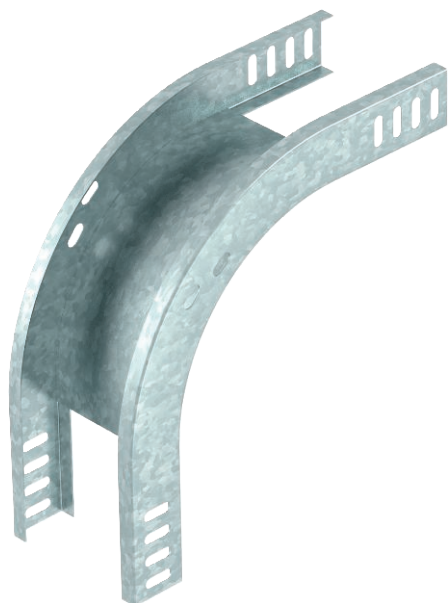

## 90° vertikālais līkums, uz leju vērsts 35

Art.-Nr. 7007212

Uz leju vērsts 90° vertikālais līkums visu veidu kabeļu renēm ar malas augstumu 35 mm.

<b>St</b>	Tērauds
<b>FS</b>	cinkots

Produkta papildus teksta norādījumi | Vertikālo līkumu uzbīda kabeļu renes galam un saskrūvē. Stiprinājuma materiāli ir pasūtāmi atsevišķi.

### Pamatdati

Art.-Nr.	7007212
Tips	RBV 320 F FS
Apzīmējums 1	90° Vertikālais pagrieziens
Apzīmējums 2	uz leju
Dimensija	35x200
Materiāls	Tērauds
Materiāla saīsinājums	St
Virsmas	cinkots
Virsmas atbilstoši DIN	DIN EN 10346
Virsmas saīsinājums	FS
Mazākā VK vienība (VG)	1,00 gab.
Svars	68,70 kg/100 gab.

# Tehnisko datu lapa

90° vertikālais likums, uz leju vērsts 35

Art.-Nr. 7007212

## Tehniskie dati

Platums	200,00 mm
Malas augstums	35,00 mm
Izmērs B	200,00 mm
Likums (leņķis)	90°
Savienotāja izpildījums	bez savienotāja
Loksnes biezums	1,00 mm
Piemērots funkciju nodrošināšanai	<input type="checkbox"/>
Gridā izveidoti caurumi montāzas vajadzībām	<input type="checkbox"/>
NATO perforācijas šablons	<input type="checkbox"/>
Virziena maiņa	vertikāli lejupvērstis
Nerūsējošs tērauds, kodināts	<input type="checkbox"/>
Sānu caurumi	<input type="checkbox"/>
Gara laiduma izpildījums	<input type="checkbox"/>