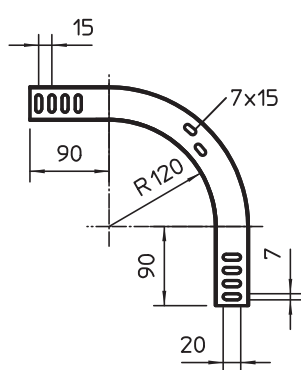

## 90° vertikālais līkums, uz leju vērsts 35

Art.-Nr. 7007212

Uz leju vērsts 90° vertikālais līkums visu veidu kabeļu renēm ar malas augstumu 35 mm.

<b>St</b>	Tērauds
<b>FS</b>	cinkots

Produkta papildus teksta norādījumi | Vertikālo līkumu uzbīda kabeļu renes galam un saskrūvē. Stiprinājuma materiāli ir pasūtāmi atsevišķi.

### Pamatdati

Art.-Nr.	7007212
Tips	RBV 320 F FS
Apzīmējums 1	90° Vertikālais pagrieziens
Apzīmējums 2	uz leju
Dimensija	35x200
Materiāls	Tērauds
Materiāla saīsinājums	St
Virsmas	cinkots
Virsmas atbilstoši DIN	DIN EN 10346
Virsmas saīsinājums	FS
Mazākā VK vienība (VG)	1,00 gab.
Svars	68,70 kg/100 gab.

# Tehnisko datu lapa

90° vertikālais likums, uz leju vērsts 35

Art.-Nr. 7007212

## Tehniskie dati

Platums	200,00 mm
Malas augstums	35,00 mm
Izmērs B	200,00 mm
Likums (leņķis)	90°
Savienotāja izpildījums	bez savienotāja
Loksnes biezums	1,00 mm
Piemērots funkciju nodrošināšanai	<input type="checkbox"/>
Gridā izveidoti caurumi montāzas vajadzībām	<input type="checkbox"/>
NATO perforācijas šablons	<input type="checkbox"/>
Virziena maiņa	vertikāli lejupvērstis
Nerūsējošs tērauds, kodināts	<input type="checkbox"/>
Sānu caurumi	<input type="checkbox"/>
Gara laiduma izpildījums	<input type="checkbox"/>