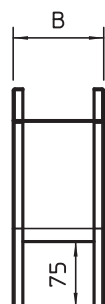

## 90° vertikālais līkums, uz leju vērsts 35

Art.-Nr. 7007212

Uz leju vērsts 90° vertikālais līkums visu veidu kabeļu renēm ar malas augstumu 35 mm.

<b>St</b>	Tērauds
<b>FS</b>	cinkots

Produkta papildus teksta norādījumi | Vertikālo līkumu uzbīda kabeļu renes galam un saskrūvē. Stiprinājuma materiāli ir pasūtāmi atsevišķi.

### Pamatdati

Art.-Nr.	7007212
Tips	RBV 320 F FS
Apzīmējums 1	90° Vertikālais pagrieziens
Apzīmējums 2	uz leju
Dimensija	35x200
Materiāls	Tērauds
Materiāla saīsinājums	St
Virsmas	cinkots
Virsmas atbilstoši DIN	DIN EN 10346
Virsmas saīsinājums	FS
Mazākā VK vienība (VG)	1,00 gab.
Svars	68,70 kg/100 gab.

# Tehnisko datu lapa

90° vertikālais likums, uz leju vērsts 35

Art.-Nr. 7007212

## Tehniskie dati

Platums	200,00 mm
Malas augstums	35,00 mm
Izmērs B	200,00 mm
Likums (leņķis)	90°
Savienotāja izpildījums	bez savienotāja
Loksnes biezums	1,00 mm
Piemērots funkciju nodrošināšanai	<input type="checkbox"/>
Gridā izveidoti caurumi montāzas vajadzībām	<input type="checkbox"/>
NATO perforācijas šablons	<input type="checkbox"/>
Virziena maiņa	vertikāli lejupvērstis
Nerūsējošs tērauds, kodināts	<input type="checkbox"/>
Sānu caurumi	<input type="checkbox"/>
Gara laiduma izpildījums	<input type="checkbox"/>