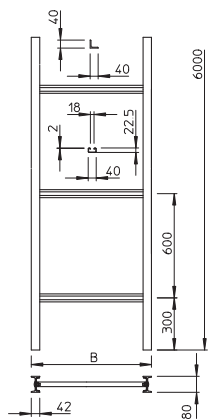

Tehnisko datu lapa

Industriālās vertikālās kabeļu trepes, 6 m C40

Art.-Nr. 6013449

Vertikālās kabeļu trepes ar malas augstumu 80 mm, ar ieskrūvētiem spraišļiem.

St

Tērauds

FT

karsti cinkots

Produkta papildus teksta norādījumi

Vertikālās kabeļu trepes piegādā nesamontētā stāvoklī. Atbilstošais kabeļu apskavas tips ir 2056U.

Pamatdati

Art.-Nr.	6013449
Tips	SLS 80 C40 8 FT
Apzīmējums 1	Vert. kabeļu trepe industrijai
Apzīmējums 2	ar C 40 spraišļiem
Ražotājs	OBO
Dimensija	800x6000
Materiāls	Tērauds
Materiāla saīsinājums	St
Virsmas	karsti cinkots
Virsmas atbilstoši DIN	DIN EN ISO 1461
Virsmas saīsinājums	FT
Mazākā VK vienība (VG)	6,00 m
Svars	1.443,00 kg/100 m

Tehnisko datu lapa

Industriālās vertikālās kabeļu trepes, 6 m C40

Art.-Nr. 6013449

Tehniskie dati

Garums	6.000,00 mm
Platums	800,00 mm
Malas augstums	80,00 mm
Sānu sienas izpildījums	I veida profils
Spraišņu izpildījums	Necaumurots profils
Piemērots funkciju nodrošināšanai	<input type="checkbox"/>
Nerūsējošs tērauds, kodināts	<input type="checkbox"/>
Sānu caurumi	<input checked="" type="checkbox"/>
Attālums starp spraišņiem	600,00 mm