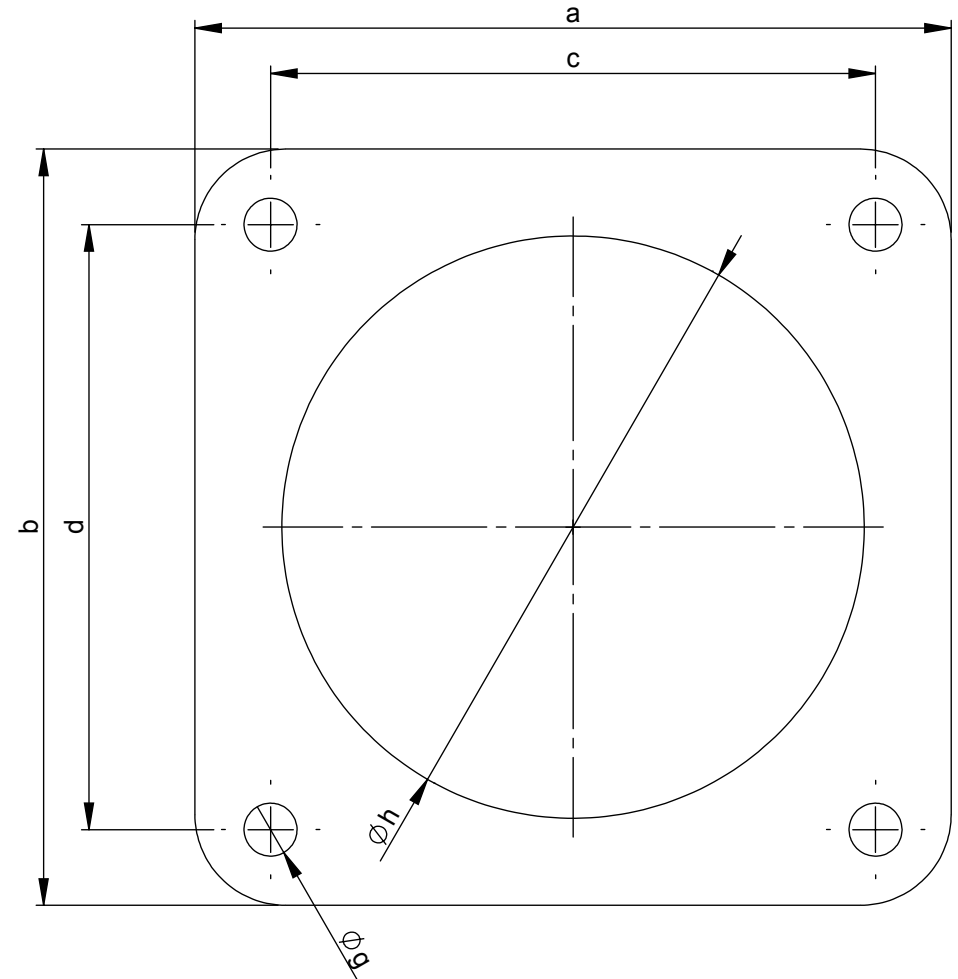

Maßskizze / dimensional drawing

Benennung: **Anbaugerätestecker gerade 63A IP44 POWERTWIST**

description: **Flanged plug straight 63A IP44 POWERTWIST**

Teilenummer / part number: **6331-*k, 6341-*k, 6351-*k**

PCE

Ampere	63		
Pole	3	4	5
a x b [mm]	100	100	100
c x d [mm]	80	80	80
e [mm]	39	39	39
f [mm]	73	73	73
g [mm]	7	7	7
h [mm]	77	77	77