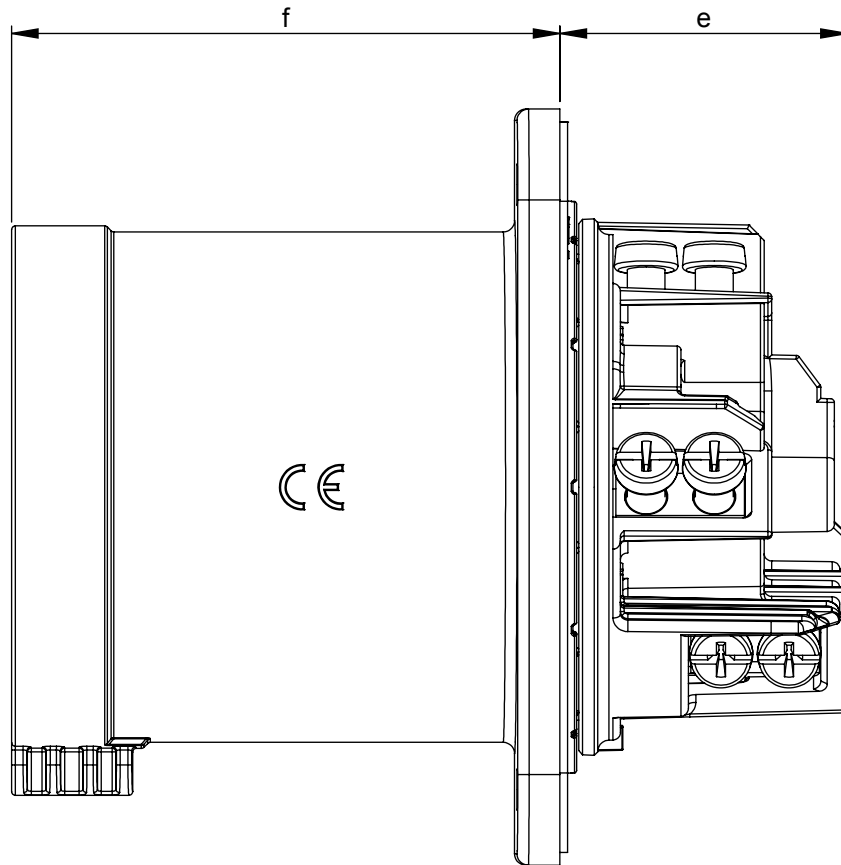

Maßskizze / dimensional drawing

Benennung: **Anbaugerätestecker gerade 63A IP44 POWERTWIST**

description: **Flanged plug straight 63A IP44 POWERTWIST**

Teilenummer / part number: **6331-*k, 6341-*k, 6351-*k**

PCE

Ampere	63		
Pole	3	4	5
a x b [mm]	100	100	100
c x d [mm]	80	80	80
e [mm]	39	39	39
f [mm]	73	73	73
g [mm]	7	7	7
h [mm]	77	77	77