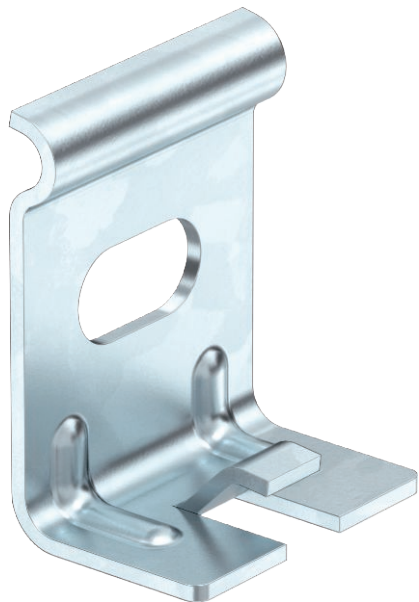

## Sienas turētājs sietveida renei GRM 35x50

Preces Nr. 6016443

Sienas stiprinājums, GRM 35 50 tipa sietveida renes nostiprināšanai pie sienas

<b>St</b>	Tērauds
<b>FT</b>	karsti cinkots

### Pamatdati

Art.-Nr.	6016443
Tips	WH GRM35 FT
Apzīmējums 1	Sienas kronšteins
Apzīmējums 2	priekš GRM 35 50
Dimensija	35x50
Materiāls	Tērauds
Materiāla saīsinājums	St
Virsmas	karsti cinkots
Virsmas atbilstoši DIN	DIN EN ISO 1461
Virsmas saīsinājums	FT
Mazākā VK vienība (VG)	10 gab.
Svars	1,95 kg/100 gab.

### Tehniskie dati

Platums	50,00 mm
Malas augstums	35,00 mm