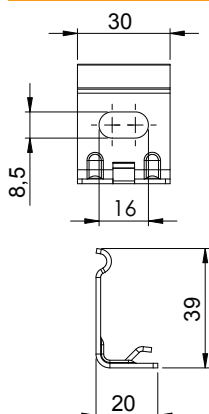

## Sienas turētājs sietveida renei GRM 35x50

Preces Nr. 6016443

Sienas stiprinājums, GRM 35 50 tipa sietveida renes nostiprināšanai pie sienas

<b>St</b>	Tērauds
<b>FT</b>	karsti cinkots

### Pamatdati

Art.-Nr.	6016443
Tips	WH GRM35 FT
Apzīmējums 1	Sienas kronšteins
Apzīmējums 2	priekš GRM 35 50
Dimensija	35x50
Materiāls	Tērauds
Materiāla saīsinājums	St
Virsmas	karsti cinkots
Virsmas atbilstoši DIN	DIN EN ISO 1461
Virsmas saīsinājums	FT
Mazākā VK vienība (VG)	10 gab.
Svars	1,95 kg/100 gab.

### Tehniskie dati

Platums	50,00 mm
Malas augstums	35,00 mm