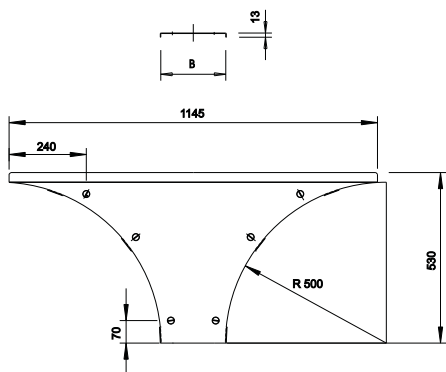

Tehnisko datu lapa

Montāžas-atzarojuma detaļas vāks WAAD

Art.-Nr. 6231900

Gara laiduma piemontējamā atzarojuma vāks ar iemontētiem pagriežamiem aizslēgiem.

St	Tērauds
FS	cinkots

Pamatdati

Art.-Nr.	6231900
Tips	WAAD 200 FS
Apzīmējums 1	Vāks T-izvadam
Apzīmējums 2	sist. lieliem attal. 110 un 160
Dimensija	B200mm
Materiāls	Tērauds
Materiāla saīsinājums	St
Virsmas	cinkots
Virsmas atbilstoši DIN	DIN EN 10346
Virsmas saīsinājums	FS
Mazākā VK vienība (VG)	1,00 gab.
Svars	206,10 kg/100 gab.

Tehniskie dati

Platums	200,00 mm
Malas augstums	110,00 mm
Izmērs B	200,00 mm
Izmērs H	15,00 mm
Izmērs R	500,00 mm
Stiprinājuma veids	Slēdzene ar grozāmu aizbidni
Loksnes biezums	1,50 mm
Piemērots kabeļu renei	<input checked="" type="checkbox"/>
Piemērots kabeļu trepēm	<input checked="" type="checkbox"/>
Nerūsējošs tērauds, kodināts	<input type="checkbox"/>
Gara laiduma izpildījums	<input checked="" type="checkbox"/>