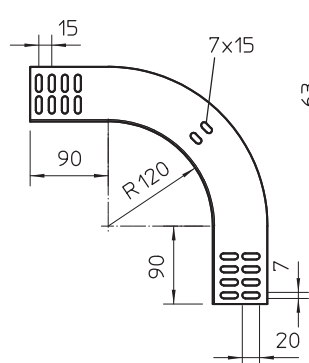

Tehnisko datu lapa

90° vertikālais līkums, uz leju vērsts 60

Art.-Nr. 7007156

Uz leju vērsts 90° vertikālais līkums visu veidu kabeļu renēm ar malas augstumu 60 mm.

A2 Nerūsējošais tērauds 1.4301
2B neizolēts, apstrādāts

Produkta papildus teksta norādījumi Vertikālo līkumu uzbīda kabeļu renes galam un saskrūvē. Stiprinājuma materiāli ir pasūtāmi atsevišķi.

Pamatdati

Art.-Nr.	7007156
Tips	RBV 615 F A2
Apzīmējums 1	90° Vertikālais pagrieziens
Apzīmējums 2	uz leju
Dimensija	60x150
Materiāls	Nerūsējošais tērauds, materiāls 1.4301
Materiāla saīsinājums	A2
Virsmas saīsinājums	neizolēts, apstrādāts
Virsmas saīsinājums	2B
Mazākā VK vienība (VG)	1,00 gab.
Svars	73,00 kg/100 gab.

Tehnisko datu lapa

90° vertikālais līkums, uz leju vērsts 60

Art.-Nr. 7007156

Tehniskie dati

Platums	150,00 mm
Malas augstums	60,00 mm
Izmērs B	150,00 mm
Līkums (leņķis)	90°
Savienotāja izpildījums	bez savienotāja
Loksnes biezums	1,00 mm
Piemērots funkciju nodrošināšanai	<input type="checkbox"/>
Gridā izveidoti caurumi montāžas vajadzībām	<input type="checkbox"/>
NATO perforācijas šablons	<input type="checkbox"/>
Virziena maiņa	vertikāli lejupvērstis
Nerūsējošs tērauds, kodināts	<input type="checkbox"/>
Sānu caurumi	<input type="checkbox"/>
Gara laiduma izpildījums	<input type="checkbox"/>