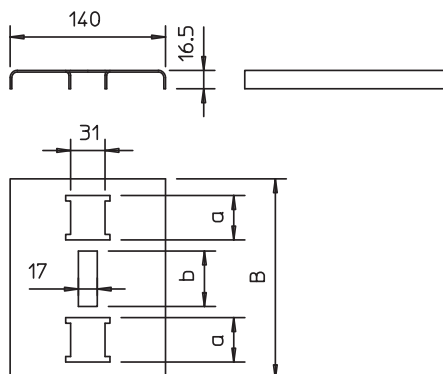

## Spraišļu uzliktnis funkciju nodrošināšanai

Art.-Nr. 6222978

Spraišļu uzliktni, lai palielinātu kabelu atbalsta virsmu fasondetajās – instalācijas variantos ar funkciju nodrošinājumu atb. DIN 4102 12. daļai. Lai funkciju nodrošinājuma kabeliem ugunsgrēka apstākļos būtu iespējami liela atbalsta virsma kabelu trepju fasondetajās, papildus ir jālieto spraišļu uzliktni. Spraišļu uzliktni netiek nostiprināti uz kabelu trepju fasondetāju spraišļiem. Uz leju vērstās austiņas nepieļauj aizslīdēšanu.

<b>St</b>	Tērauds
<b>FS</b>	cinkots

Produkta papildus teksta norādījumi | Kabelu trepēm ar platumu 400 mm

### Pamatdati

Art.-Nr.	6222978
Tips	SAB40 FS
Apzīmējums 1	Adapterplate spraišļiem
Apzīmējums 2	funkciju nodrošināšanai
Dimensija	380x140x16,5
Materiāls	Tērauds
Materiāla saīsinājums	St
Virsmas	cinkots
Virsmas atbilstoši DIN	DIN EN 10346
Virsmas saīsinājums	FS
Mazākā VK vienība (VG)	25,00 gab.
Svars	65,00 kg/100 gab.

### Tehniskie dati

Platums	380,00 mm
Augstums	16,50 mm
Izmērs B	380,00 mm
Attālums a	60,00 mm
Attālums b	75,00 mm
Loksnes biezums	1,50 mm
Piemērots funkciju nodrošināšanai	<input checked="" type="checkbox"/>
Ar perforāciju	<input checked="" type="checkbox"/>
Nerūsējošs tērauds, kodināts	<input type="checkbox"/>
Gara laiduma izpildījums	<input type="checkbox"/>