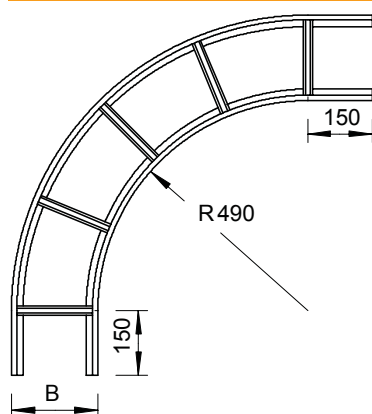

Tehnisko datu lapa

90° līkums VS 60

Art.-Nr. 7160054

Horizontāls 90° līkums kabeļu tēpēm ar VS spraišļiem un malas augstumu 60 mm.

A2 Nerūsējošais tērauds 1.4301
2B neizolēts, apstrādāts

Produkta papildus teksta norādījumi

Attiecīgie savienotāji ir pasūtāmi atsevišķi.

Pamatdati

Art.-Nr.	7160054
Tips	LBI 90 630 VS A2
Apzīmējums 1	90° pagrieziens
Apzīmējums 2	kabeļu tēpēm ar VS spraišļiem
Dimensija	60x300
Materiāls	Nerūsējošais tērauds, materiāls 1.4301
Materiāla saīsinājums	A2
Virsmas saīsinājums	neizolēts, apstrādāts
Mazākā VK vienība (VG)	1,00 gab.
Svars	412,00 kg/100 gab.

Tehniskie dati

Platums	300,00 mm
Malas augstums	60,00 mm
Izmērs R	490,00 mm
Līkums (leņķis)	90°
Spraišu izpildījums	Necaurumots profils
Sānu malas konstrukcija	plakans profils
Piemērots funkciju nodrošināšanai	<input type="checkbox"/>
Virziena maiņa	horizontāls
Nerūsējošs tērauds, kodināts	<input type="checkbox"/>
Ar eņģēm	<input type="checkbox"/>
Sānu caurumi	<input type="checkbox"/>
Gara laiduma izpildījums	<input type="checkbox"/>