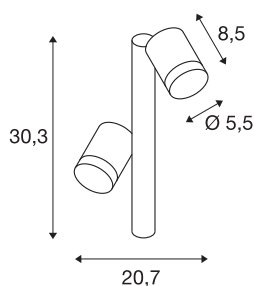

## HELIA

outdoor staande lamp, met twee lichtbronnen, led, 3000K, IP55, antraciet, 16W, optioneel lamp met grondpin

De puristische buiten- en staande lamp HELIA is van aluminium gemaakt en voorzien van een lampenkop. De armatuur is met twee warm witte hoogspanning leds voorzien. De in antraciet verkrijgbare armatuur wordt rechtstreeks op 230 V netspanning aangesloten. Door de beveiligingsklasse IP55 is de spot geschikt voor buitengebruik. Deze armatuur bevat dimbare ledlampen. De ledlampen kunnen in de lamp niet worden vervangen. Bovendien is de HELIA serie verkrijgbaar als hanglamp, wandlamp en displayspot daarmee is deze universeel te gebruiken.

## TECHNISCHE SPECIFICATIES

Art.nr.:	233285
Aantal verschillende lichtopeningen	2
Primaire nominale spanning	220-240V ~50/60Hz mA/V
Secundaire stroom / secundaire spanning	500mA
Breedte	5.5 cm
Hoogte	30.3 cm
Diepte	20.7 cm
Nettogewicht	1.077 kg
Brutogewicht	1.414 kg
IP-code	IP 55
Veiligheidsklasse	I
Slagvastheidsklasse	IK04
Montage	Opbouw
Montagebeschrijving	Vloer met accessoires
Wattage	13 W
Lumen	880 lm
Lichtkleurtemperatuur	3000 Kelvin
Stralingshoek	35 °
Kleur	antraciet
CRI	80
LXXBXX gegevens	L70B50
Levensduur	30000 h