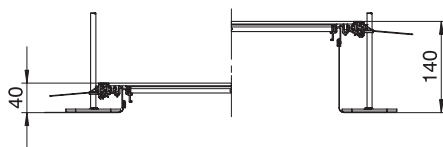

### Pamatdati

Art.-Nr.	7424008
Tips	OKA-G60040140
Apzīmējums 1	Grīdas kabeļu kanāla komplekts
Apzīmējums 2	tukšs
Dimensija	2400x600x140
Materiāls	Tērauds
Materiāla saīsinājums	St
Virsmas	cinkots
Virsmas atbilstoši DIN	DIN EN 10346
Virsmas saīsinājums	FS
Mazākā VK vienība (VG)	2,40 m
Svars	2.179,60 kg/100 m

# Tehnisko datu lapa

Kanāla posms, nosedzošs, augstums 40-140 mm

Art.-Nr. 7424008

## Tehniskie dati

Garums	2.400,00 mm
Platums	600,00 mm
Pārsegi	3,00 stundas
Montāžas atveres pārsegums	<input type="checkbox"/>
Grīdas plāksne	<input type="checkbox"/>
Iespējams iemontēt blīvi	<input checked="" type="checkbox"/>
Vāka nostiprināšana ar ātru fiksāciju	<input type="checkbox"/>
Montāžas atvere virsgrīdas tvertnei	<input type="checkbox"/>
Atdalāms	<input checked="" type="checkbox"/>
Piemērots kompensācijas šuvei	<input type="checkbox"/>
Auduma siena	<input checked="" type="checkbox"/>
Kanāla augstums	40,00 - 140,00 mm
Vāka materiāla biezums	4,00 mm
Minimālais grīdas pamatnes augstums	40,00
Ar pārslaidumu	<input checked="" type="checkbox"/>
Ar starpsienu	<input type="checkbox"/>
Ar atveri pieslēgumam	<input type="checkbox"/>
Ar potenciāla izlīdzināšanu	<input type="checkbox"/>
Montāžas atvere	bez
Montāžas atvere	kvadrātisks
Augstuma regulēšanas diapazons	40,00 - 140,00 mm
Augšējā daļa, noņemama	<input checked="" type="checkbox"/>