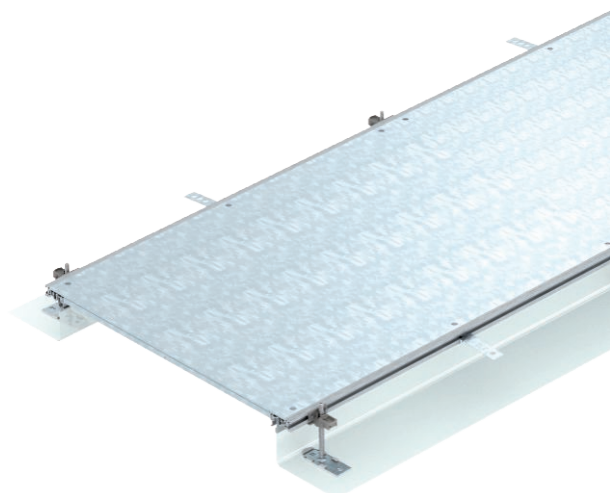

## Kanāla posms, nosedzošs, augstums 40-140 mm

Art.-Nr. 7424008

Montāzai gatavs kanāla posms vadu ievilkšanai, sastāv no 3 noslēgtiem vākiem, diviem sānu profiliem ar pieliktu elastīgu sānu sienu no metāla sieta, grīdas seguma salaidumprofilēm ar H = 3 mm. Piegādes komplektā ir 6 augstumā regulējami stiprinājuma leņķi, 6 betona enkuri un 3 vāka savienojuma blīvējumi kanāliem ar nominālo platumu 200 un 300 vai 3 vāka savienojuma balsti kanāliem ar nominālo platumu 400, vai 6 vāka savienojuma balsti kanāliem ar platumu 500 un 600. Obligāti nepieciešamie augstuma regulatori (ievērojiet regulēšanas augstumu) vāka savienojuma balstiem 400, 500 un 600 nav iekļauti komplektā, lūdzu, pasūtiet atsevišķi. Piegādājot kanāla vāki ir pieskrūvēti.

### Pamatdati

Art.-Nr.	7424008
Tips	OKA-G60040140
Apzīmējums 1	Grīdas kabeļu kanāla komplekts
Apzīmējums 2	tukšs
Dimensija	2400x600x140
Materiāls	Tērauds
Materiāla saīsinājums	St
Virsmas	cinkots
Virsmas atbilstoši DIN	DIN EN 10346
Virsmas saīsinājums	FS
Mazākā VK vienība (VG)	2,40 m
Svars	2.179,60 kg/100 m

# Tehnisko datu lapa

Kanāla posms, nosedzošs, augstums 40-140 mm

Art.-Nr. 7424008