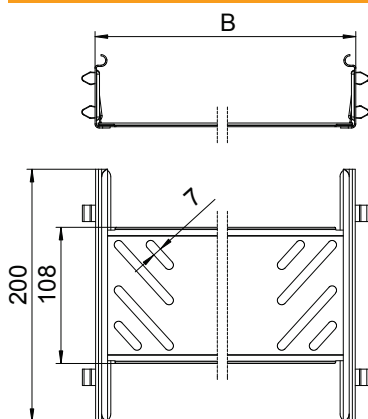

Tehnisko datu lapa

Gareno savienotāju komplekts Magic 60

Art.-Nr. 6068948

Kabeļu reņu savienotāji ar ātro stiprinājumu, lai bez skrūvēm pievienotu caurumotās kabeļu renes ar malas augstumu 60 mm.

St Tērauds

DD nepārtraukti cinkots cinks/alumīnijs, Double Dip

Produkta papildus teksta norādījumi

Optimizētā konstrukcija ļauj savienotāju izmantot gan liekuma rādiusa izveidošanai, gan arī kā garuma kompensācijas elementu, ja pastāv lielas temperatūras svārstības.

Pamatdati

Art.-Nr.	6068948
Tips	KTSMV 660 DD
Apzīmējums 1	Taisno savienojumu komplekts
Apzīmējums 2	kabeļu renei Magic
Dimensija	60x600x200
Materiāls	Tērauds
Materiāla saīsinājums	St
Virsmas saīsinājums	nepārtraukti cinkots cinks/alumīnijs, Double Dip
Virsmas atbilstoši DIN	DIN EN 10346
Virsmas saīsinājums	DD
Mazākā VK vienība (VG)	1,00 gab.
Svars	64,20 kg/100 gab.

Tehniskie dati

Garums	200,00 mm
Platums	600,00 mm
Malas augstums	60,00 mm
Malas augstums:	2,00 in (collas)
Izmērs B	600,00 mm
Izmēri	60x600 mm
Izpildījums	Garenais savienotājs
Loksnes biezums	1,00 mm
Piemērots kabeļu renei	<input checked="" type="checkbox"/>
Piemērots režģveida renei	<input type="checkbox"/>
Piemērots kabeļu trepēm	<input type="checkbox"/>
Piemērots funkciju nodrošināšanai	<input type="checkbox"/>
Likumu savienotājs, horizontāls	<input type="checkbox"/>
Likumu savienotājs, vertikāls	<input type="checkbox"/>