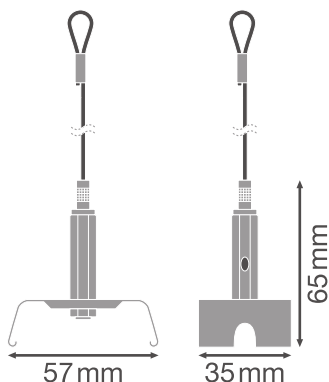

PRODUCTINFORMATIEBLAD

TruSys® PFM Suspension Kit

TruSys® PERFORMANCE Suspension Kit | Ophanging voor montagerail

Productkenmerken

- Set van twee verstelbare ophangsystemen

TECHNISCHE GEGEVENS

AFMETINGEN & GEWICHT

Lengte	57,0 mm
Breedte	35,0 mm
Hoogte	65 mm
Product gewicht	80,00 g
Kabellengte	3000 mm

MATERIALEN & KLEUREN

Kleur van het product	Wit
-----------------------	-----

TOEPASSING & MONTAGE

Montagelocatie	Montagerail
----------------	-------------

LOGISTIEKE GEGEVENS

Productcode	Verpakkingseenheid (stuks per verpakking)	Afmetingen (lengte x breedte x hoogte)	Brutogewicht	Volume
4058075284234	BAG 2	35 mm x 57 mm x 65 mm	167.00 g	0.13 dm ³
4058075284241	Verzenddoos 100	440 mm x 440 mm x 180 mm	8745.00 g	34.85 dm ³