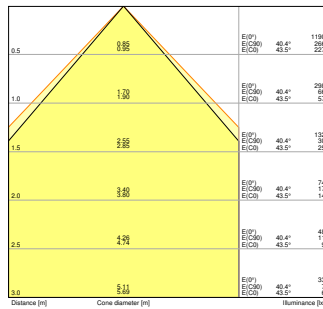

AFMETINGEN & GEWICHT

Lengte	620,00 mm
Breedte	620,00 mm
Hoogte	32,00 mm
Product gewicht	2140,00 g

MATERIALEN & KLEUREN

Kleur van het product	Wit