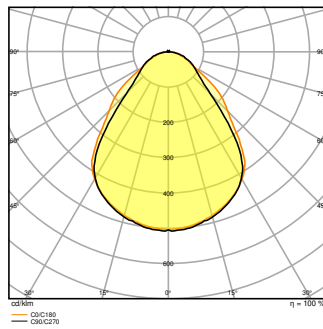

AFMETINGEN & GEWICHT

Lengte	620,00 mm
Breedte	620,00 mm
Hoogte	32,00 mm
Product gewicht	2140,00 g

MATERIALEN & KLEUREN

Kleur van het product	Wit