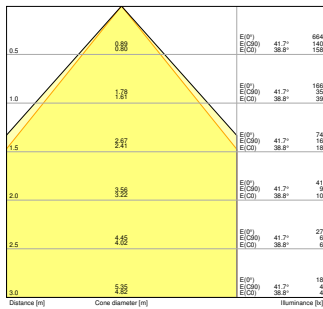

AFMETINGEN & GEWICHT

Lengte	620,00 mm
Breedte	620,00 mm
Hoogte	32,00 mm
Product gewicht	2140,00 g

MATERIALEN & KLEUREN

Kleur van het product	Wit