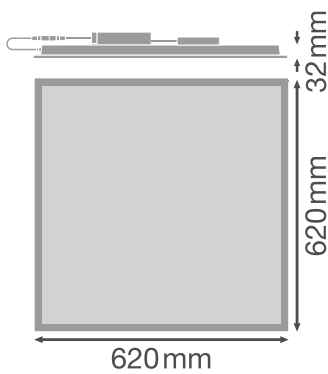

### Fotometrische gegevens

Lichtstroom	4320 lm <sup>1)</sup>
Lichtstroom efficiëntie	130 lm/W <sup>1)</sup>
Kleurtemperatuur	6500 K
Lichtkleur	Koel daglicht
Kleurweergave-index Ra	> 80
Standaardafwijking van kleurproeven	≤3 sdcn
Flikkervrij	Ja
Flikkerwaarde Pst LM	<1
Stroboscoopeffect waarde SVM	< 0.4
Fotobiologische veiligheidsgroep EN62778	RG0
Stralingshoek	90 °
UGR longitudinal	< 19

<sup>1)</sup> CRI80-versies van de Panel Comfort-familie voldoen aan de technische minimumvereisten volgens het Duitse BEG-subsidieprogramma voor energiezuinige armaturen

AFMETINGEN & GEWICHT

Lengte	620,00 mm
Breedte	620,00 mm
Hoogte	32,00 mm
Product gewicht	2140,00 g