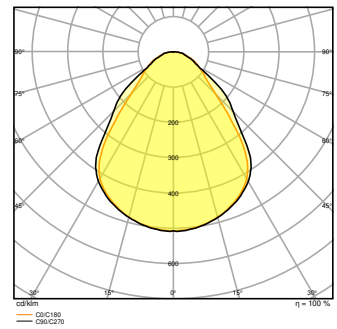

AFMETINGEN & GEWICHT

Lengte	620,00 mm
Breedte	620,00 mm
Hoogte	32,00 mm
Product gewicht	2140,00 g

MATERIALEN & KLEUREN

Kleur van het product	Wit