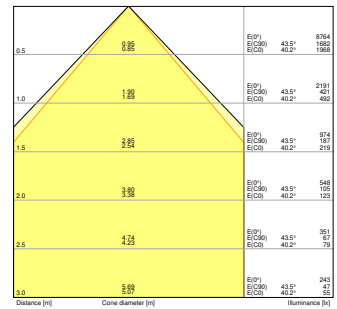

AFMETINGEN & GEWICHT

Lengte	620,00 mm
Breedte	620,00 mm
Hoogte	32,00 mm
Product gewicht	2140,00 g

MATERIALEN & KLEUREN

Kleur van het product	Wit