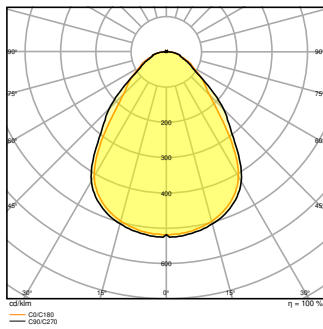

AFMETINGEN & GEWICHT

Lengte	620,00 mm
Breedte	620,00 mm
Hoogte	32,00 mm
Product gewicht	2140,00 g

MATERIALEN & KLEUREN

Kleur van het product	Wit